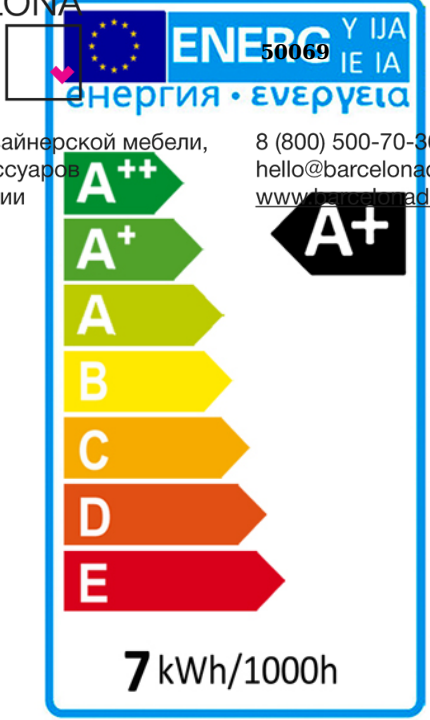

BARCELONA
DESIGN

Продажа дизайнерской мебели,
света и аксессуаров
по всей России

8 (800) 500-70-36
hello@barcelonadesign.ru
www.barcelonadesign.ru