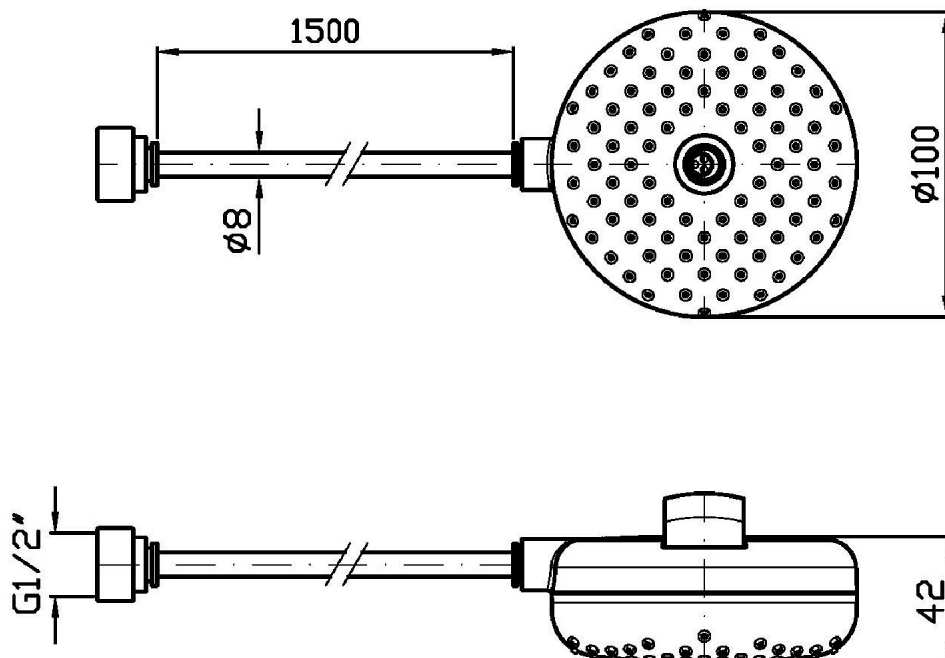

Marchio / Brand ZUCCHETTI

Classe / Class DOCCE

SHOWER

Z94750

Watercandy, doccetta a mano a 3 getti. / Watercandy, 3 jets hand shower.

Watercandy, doccetta a mano per massaggio corpo, a 3 getti: pulsato, pioggia, combinato. Cinghia posteriore in silicone per impugnatura. Ugelli in silicone morbido. Flessibile in PVC con adattatore da 1/2" e adattatore per coni standard e saliscendi.

Watercandy, 3 jets hand shower for body massage: pulse, rain, combined Equipped with silicone handgrip. Nozzles in soft silicone. PVC flexible hose with 1/2" adapter and adapter for standard cones and slide bar.

Finiture / Finishes

Cromo / Chrome

SHOWER

Z94750

Disegno Complessivo / Overall Drawing

SHOWER

Z94750 Portate / Flowrates (lt/min)

PRESSIONE PRESSURE	1 BAR	2 BAR	3 BAR	4 BAR	5 BAR
GETTO A PIOGGIA SPRINKLE JET <i>P1</i>	4,8	7,3	9	10,7	12,5
GETTO NEBULIZZATO <i>P2</i>	3,5	4,6	5,7	6,6	7,5
GETTO CORPOSO STRONG JET <i>P3</i>	4,5	6,6	8,1	9,5	10,8
<i>P4</i>					
<i>P5</i>					

SHOWER

Z94750 Pesì e Misure / Weights and Sizes

Peso (Kg) Weight (lb)	0,25 (Kg)	0,55 (lb)
Volume test (dc3) - (in3)	8,10 (dc3)	494,29 (in3)
h (mm) - (in)	90,00 (mm)	3,54 (in)
L1 (mm) - (in)	300,00 (mm)	11,81 (in)
L2 (mm) - (in)	300,00 (mm)	11,81 (in)