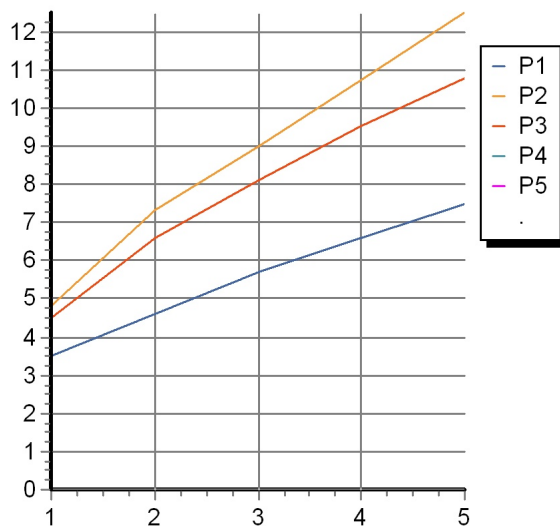

Finiture / Finishes

Cromo / Chrome

SHOWER

Z94750

Disegno Complessivo / Overall Drawing

SHOWER

Z94750 Portate / Flowrates (lt/min)

PRESSIONE PRESSURE	1 BAR	2 BAR	3 BAR	4 BAR	5 BAR
GETTO A PIOGGIA SPRINKLE JET <i>P1</i>	4,8	7,3	9	10,7	12,5
GETTO NEBULIZZATO <i>P2</i>	3,5	4,6	5,7	6,6	7,5
GETTO CORPOSO STRONG JET <i>P3</i>	4,5	6,6	8,1	9,5	10,8
<i>P4</i>					
<i>P5</i>					

SHOWER

Z94750 Pesì e Misure / Weights and Sizes

Peso (Kg) Weight (lb)	0,25 (Kg)	0,55 (lb)
Volume test (dc3) - (in3)	8,10 (dc3)	494,29 (in3)
h (mm) - (in)	90,00 (mm)	3,54 (in)
L1 (mm) - (in)	300,00 (mm)	11,81 (in)
L2 (mm) - (in)	300,00 (mm)	11,81 (in)