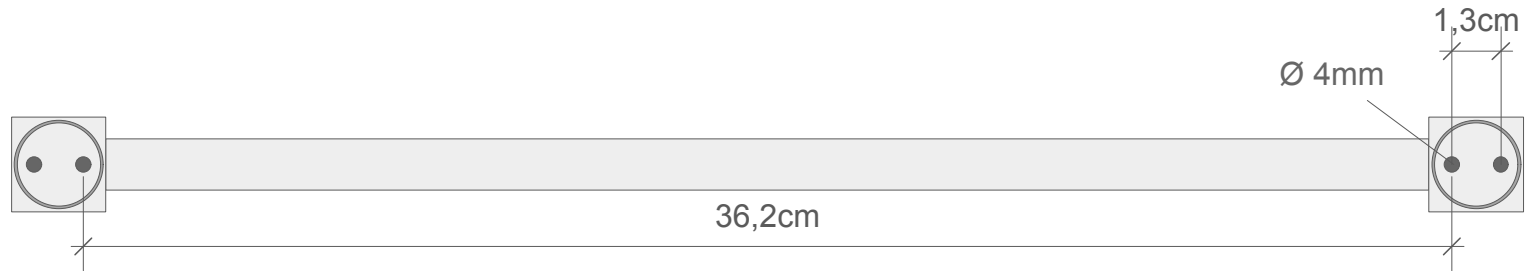

DECOR WALTHER

CO HTE40

Handtuchstange
Towel rail

M 1 : 2

40 . 2,5 . 6 cm

Chrom / Nickel
satinier / Weiß
matt / Schwarz
matt / Gold

Chrome / Nickel
satin / White matt /
Black matt / Gold

Alle Angaben ohne Gewähr.
Maß und Modelländerungen
vorbehalten.
All information without
engagement. Measurement
and changes conditionally.

Rückansicht
Back view

Frontansicht
Front view

Draufsicht
Top view