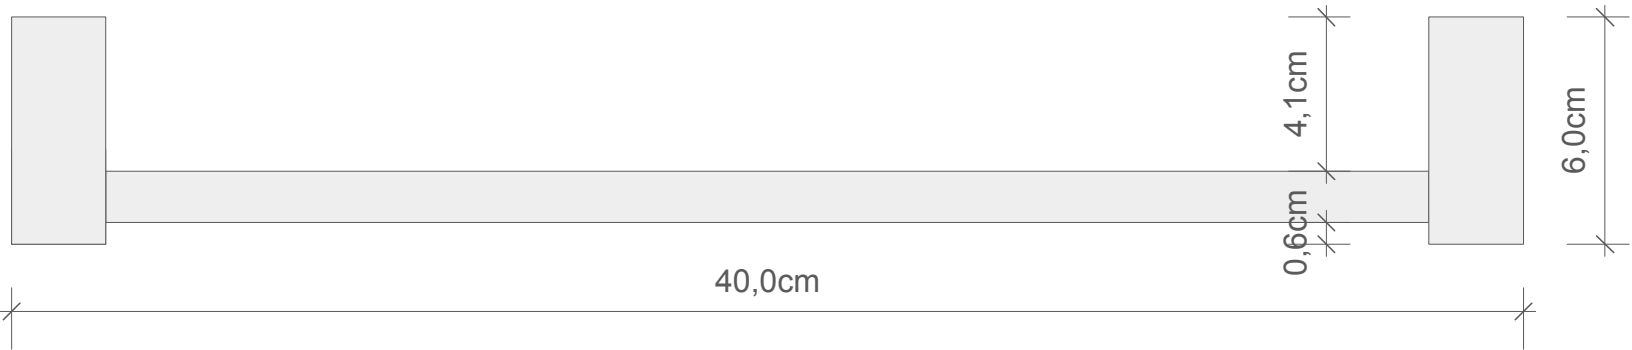

DECOR WALTHER

CO HTE40

Handtuchstange
Towel rail

M 1 : 2

40 . 2,5 . 6 cm

Chrom / Nickel
satinier / Weiß
matt / Schwarz
matt / Gold

Chrome / Nickel
satin / White matt /
Black matt / Gold

Alle Angaben ohne Gewähr.
Maß und Modelländerungen
vorbehalten.
All information without
engagement. Measurement
and changes conditionally.

Rückansicht
Back view

Frontansicht
Front view

Draufsicht
Top view