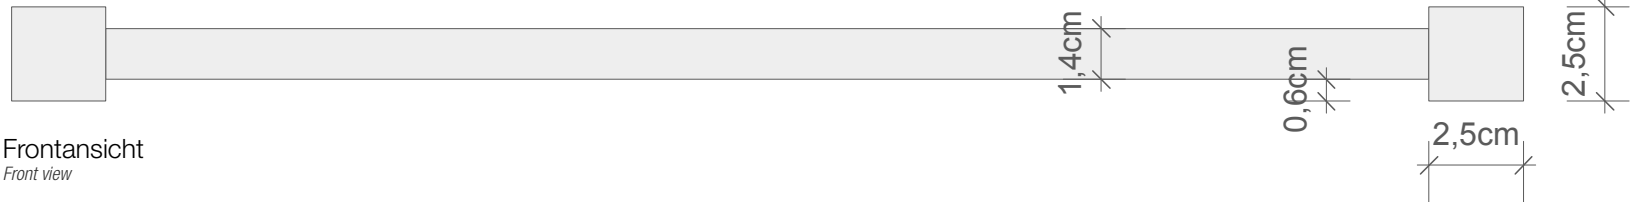

DECOR WALTHER

CO HTE40

Handtuchstange
Towel rail

M 1 : 2

40 . 2,5 . 6 cm

Chrom / Nickel
satinier / Weiß
matt / Schwarz
matt / Gold

Chrome / Nickel
satin / White matt /
Black matt / Gold

Alle Angaben ohne Gewähr.
Maß und Modelländerungen
vorbehalten.
All information without
engagement. Measurement
and changes conditionally.

Rückansicht
Back view

Frontansicht
Front view

Draufsicht
Top view