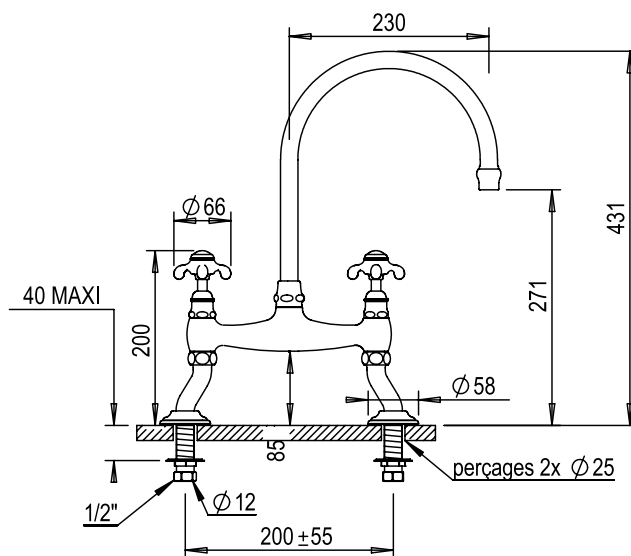

Réf. **07.141**

Réf. **50.141**

Mélangeur évier 2 trous

CARACTÉRISTIQUES

Mélangeur évier 2 trous sans vidage
entraxe variable de 200 ± 55 mm

2-hole kitchen mixer, no waste
adjustable centers 200 ± 55 mm

16 ACC LY 712