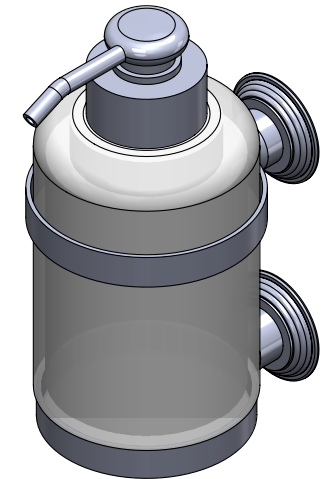

**Collections : Dôme Diamant & Dôme Diamant à manettes**

**Distributeur de savon liquide mural. GM, cristal taillé, cont.360ml.**

**Wall-mounted soap dispenser. large size, cut crystal, cont.360ml.**

**Dôme Diamant**

Ref : C47-532 Cristal blanc / White Crystal

Ref : C48-532 Cristal bleu / Blue Crystal

Ref : C49-532 Cristal rose / Pink Crystal

**Dôme Diamant à manettes (with lever handles)**

Ref : C56-532 Cristal blanc / White Crystal

Ref : C57-532 Cristal bleu / Blue Crystal

Ref : C58-532 Cristal rose / Pink Crystal

**CRISTAL & BRONZE**

PARIS · 1937

23/11/2020-1