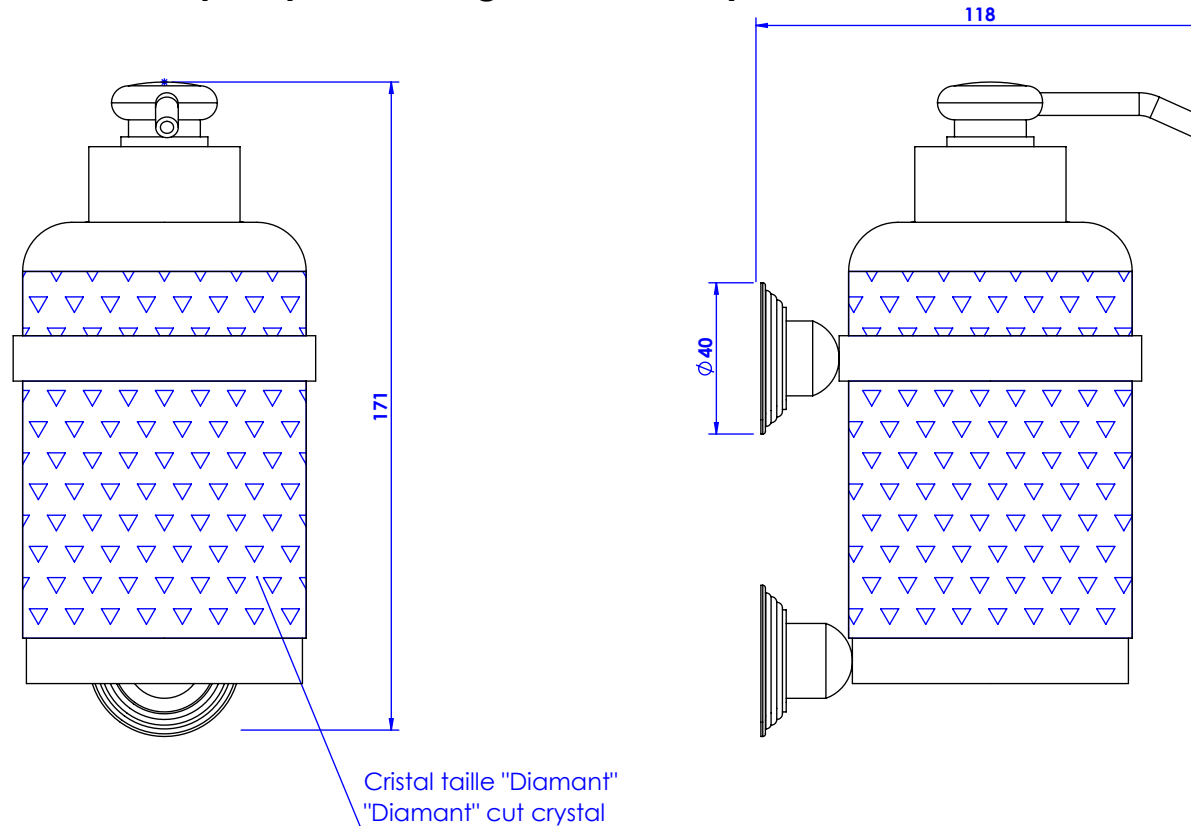

**Collections : Dôme Diamant & Dôme Diamant à manettes**

**Distributeur de savon liquide mural. GM, cristal taillé, cont.360ml.**

**Wall-mounted soap dispenser. large size, cut crystal, cont.360ml.**

**Dôme Diamant**

Ref : C47-532 Cristal blanc / White Crystal

Ref : C48-532 Cristal bleu / Blue Crystal

Ref : C49-532 Cristal rose / Pink Crystal

**Dôme Diamant à manettes (with lever handles)**

Ref : C56-532 Cristal blanc / White Crystal

Ref : C57-532 Cristal bleu / Blue Crystal

Ref : C58-532 Cristal rose / Pink Crystal

**CRISTAL & BRONZE**

PARIS · 1937

23/11/2020-1