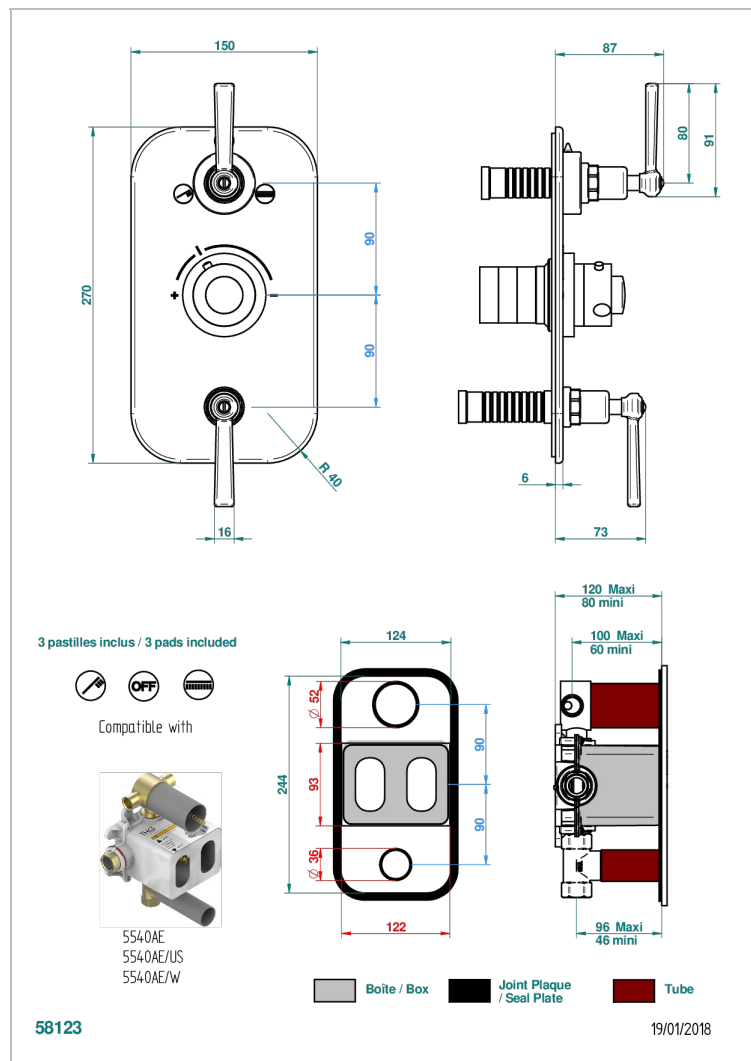

SAINT GERMAIN С РУКОЯТКАМИ

G7D-5540BE

Внешняя часть с ручками регулировки для арт. G00-A00-5540AE

THG[®]
PARIS

ХАРАКТЕРИСТИКИ

- ASME : ASME A112.18.1-2011/CSA B125.1-11
- DVGW : DW-6512CQ0608

СТАНДАРТЫ

СВЯЗАННЫЕ ТОВАРНЫЕ ПОЗИЦИИ

- Ref. G00-5100G Стопорное кольцо для термостатического смесителя THG с комплектом креплений
- Ref. G00-5540AE Термостат THG 1/2" с коробкой для встраивания, восковым картриджем, запорным вентилем с двумя выходами и дополнительным вентилем, без ручек регулировки