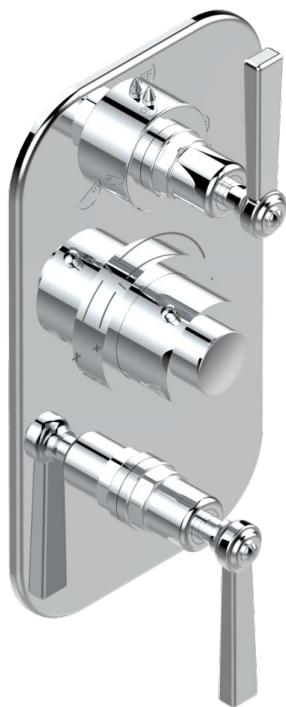

SAINT GERMAIN С РУКОЯТКАМИ

G7D-5540BE

Внешняя часть с ручками регулировки для арт. G00-A00-5540AE

THG[®]
PARIS

ХАРАКТЕРИСТИКИ

- ASME : ASME A112.18.1-2011/CSA B125.1-11
- DVGW : DW-6512CQ0608

СТАНДАРТЫ

СВЯЗАННЫЕ ТОВАРНЫЕ ПОЗИЦИИ

- Ref. G00-5100G Стопорное кольцо для термостатического смесителя THG с комплектом креплений
- Ref. G00-5540AE Термостат THG 1/2" с коробкой для встраивания, восковым картриджем, запорным вентилем с двумя выходами и дополнительным вентилем, без ручек регулировки