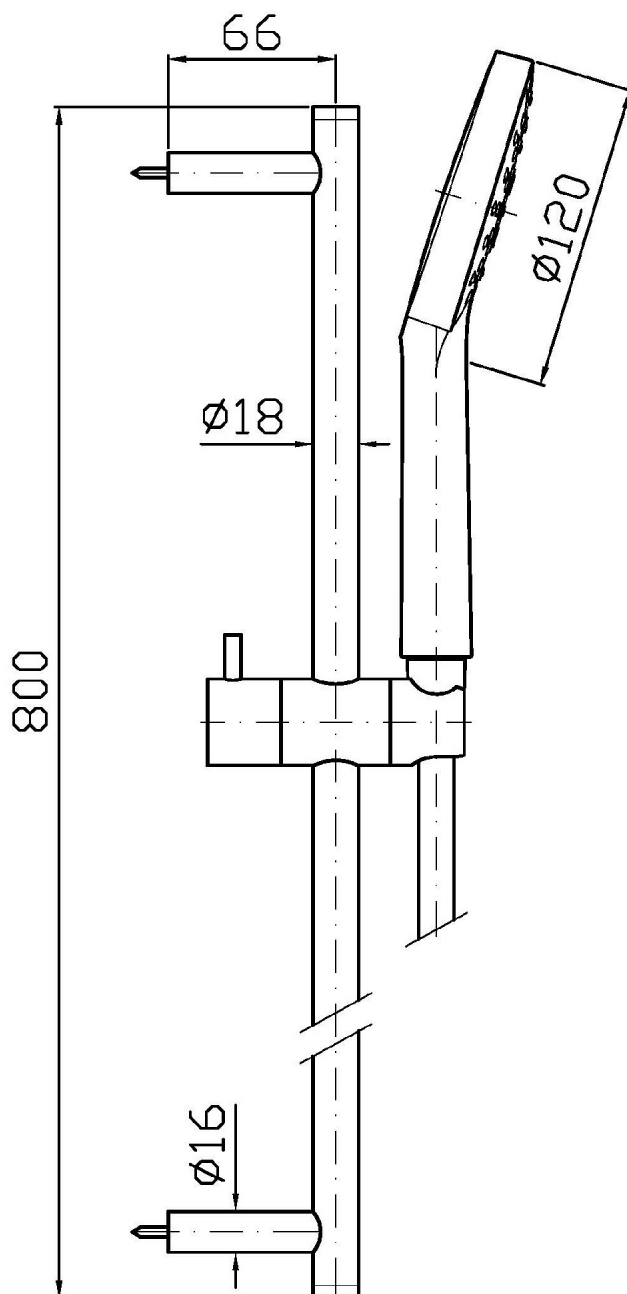

## SHOWER

Z95202

Completo asta murale. / Complete slide rail.

Completo asta murale con barra da 800 mm, doccia a 3 getti Z94740, flessibile da 1500 mm in PVC.

Complete slide rail length 800 mm, 3 jets handshower Z94740, 1500 mm PVC flexible hose.

## SHOWER

Z95202

Disegno Complessivo / Overall Drawing

## SHOWER

Z95202 Portate / Flowrates (lt/min)

PRESSIONE PRESSURE	1 BAR	2 BAR	3 BAR	4 BAR	5 BAR
GETTO ENERGETICO <i>P1</i> ENERGETIC JET	5	7,3	9	10,4	11,8
GETTO CORPOSO <i>P2</i> STRONG JET	6,2	9	11,6	13,5	15,3
GETTO A PIOGGIA <i>P3</i> SPRINKLE JET	5,5	7,8	9,8	11,4	13
<i>P4</i>					
<i>P5</i>					

## SHOWER

Z95202 Pesì e Misure / Weights and Sizes

Peso ( Kg ) Weight ( lb )	1,70 ( Kg )	3,75 ( lb )
Volume test ( dc3 ) - ( in3 )	8,55 ( dc3 )	521,75 ( in3 )
h ( mm ) - ( in )	85,00 ( mm )	3,35 ( in )
L1 ( mm ) - ( in )	122,00 ( mm )	4,80 ( in )
L2 ( mm ) - ( in )	825,00 ( mm )	32,48 ( in )