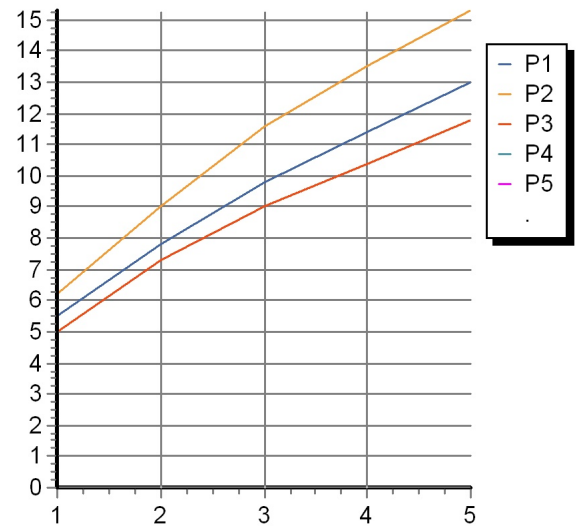

## SHOWER

Z95202

Disegno Complessivo / Overall Drawing

## SHOWER

Z95202 Portate / Flowrates (lt/min)

PRESSIONE PRESSURE	1 BAR	2 BAR	3 BAR	4 BAR	5 BAR
GETTO ENERGETICO <i>P1</i> ENERGETIC JET	5	7,3	9	10,4	11,8
GETTO CORPOSO <i>P2</i> STRONG JET	6,2	9	11,6	13,5	15,3
GETTO A PIOGGIA <i>P3</i> SPRINKLE JET	5,5	7,8	9,8	11,4	13
<i>P4</i>					
<i>P5</i>					

## SHOWER

Z95202 Pesì e Misure / Weights and Sizes

Peso ( Kg ) Weight ( lb )	1,70 ( Kg )	3,75 ( lb )
Volume test ( dc3 ) - ( in3 )	8,55 ( dc3 )	521,75 ( in3 )
h ( mm ) - ( in )	85,00 ( mm )	3,35 ( in )
L1 ( mm ) - ( in )	122,00 ( mm )	4,80 ( in )
L2 ( mm ) - ( in )	825,00 ( mm )	32,48 ( in )