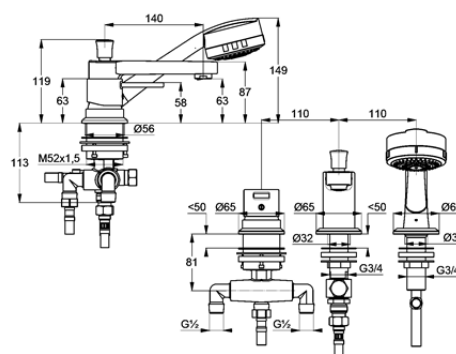

Изделие: **KLUDI ZENTA**  
однорычажный смеситель для ванны  
и душа DN 15

Номер артикула: **38 446 05 75**

Поверхность: **хром**

Описание изделия:

литой рычаг  
монтаж на 3 отверстия  
класс расхода воды DB  
аэратор s-pointer M 24 x 1  
керамический картридж с ограничителем горячей воды  
длина излива 140 мм  
автоматическое переключение душ/ванна  
защита от обратного тока воды  
вытягивающаяся душевая лейка  
душевой шланг 1500 мм  
напорный шланг 500 мм  
класс шума I

Фото продукта

Размеры

График расхода воды