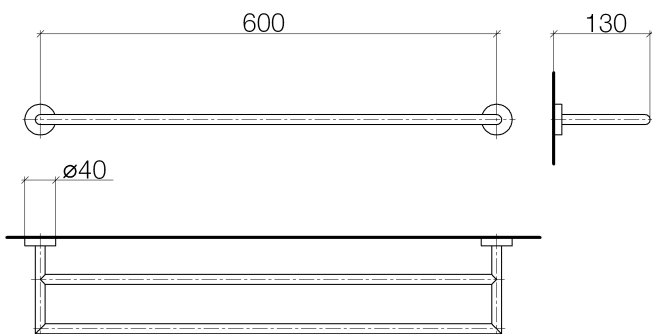

Душ - Lissé

Держатель для банного полотенца двухсекционный - хром матовый

Артикулный номер: 83 061 979-93

- расстояние между осями 600 мм
- ширина 640 мм
- высота 40 мм
- розетка Ø 40 мм
- вылет 130 мм

хром матовый

размерный чертеж

Все величины в мм / дюймах = мм x 0,0394