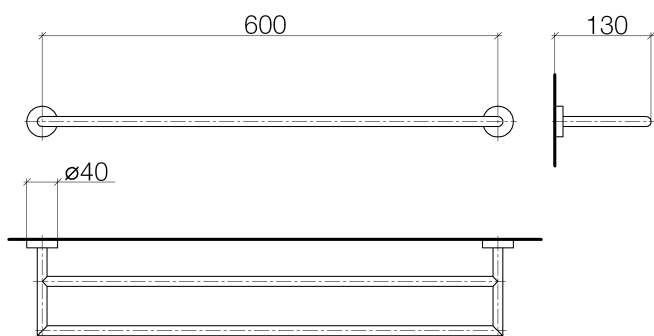

Душ - Lissé

Держатель для банного полотенца двухсекционный - хром матовый

Артикульный номер: 83 061 979-93

- расстояние между осями 600 мм
- ширина 640 мм
- высота 40 мм
- розетка Ø 40 мм
- вылет 130 мм

хром матовый

размерный чертеж

Все величины в мм / дюймах = мм x 0,0394

Душ - Lissé

Держатель для банного полотенца двухсекционный - хром матовый

Артикульный номер: 83 061 979-93

Душ - Lissé

Держатель для банного полотенца двухсекционный - хром матовый