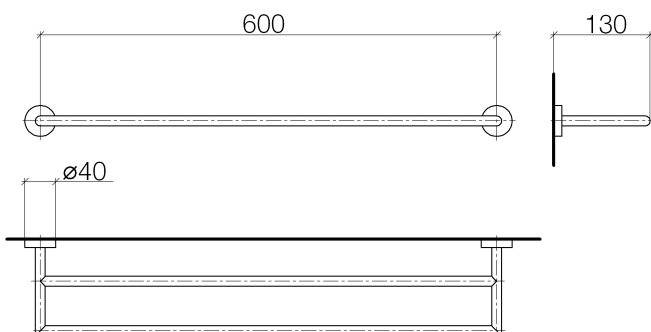

Душ - Lissé

Держатель для банного полотенца двухсекционный - хром матовый

Артикульный номер: 83 061 979-93

- расстояние между осями 600 мм
- ширина 640 мм
- высота 40 мм
- розетка Ø 40 мм
- вылет 130 мм

хром матовый

размерный чертеж

Все величины в мм / дюймах = мм x 0,0394

Душ - Lissé

Держатель для банного полотенца двухсекционный - хром матовый

Артикульный номер: 83 061 979-93

Душ - Lissé

Держатель для банного полотенца двухсекционный - хром матовый