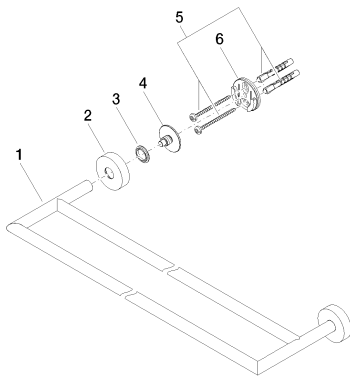

Душ - Lissé

Держатель для банного полотенца двухсекционный - хром матовый

Артикульный номер: 83 061 979-93

Другие варианты поверхностей

хром

83 061 979-00

платина матовая

83 061 979-06

чёрный матовый

83 061 979-33

Другие поверхности по запросу (x-tra Service)

Спецификация запасных частей

№	Артикульный №	Наименование	Расходуемое кол-во