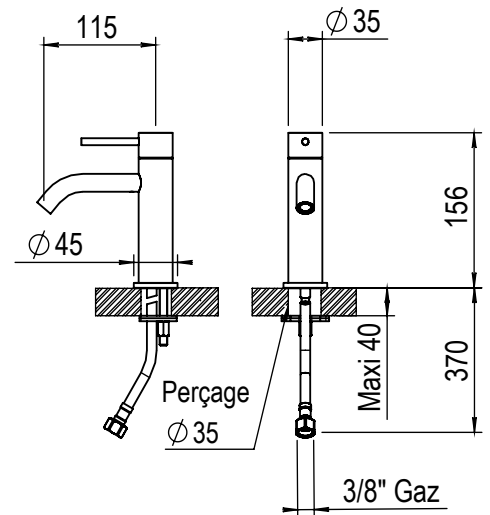

Réf. **81.231**

Robinet de lave-mains

CARACTÉRISTIQUES

Robinet de lave-mains
Handbasin mixer

FINITION USUELLE

FINITIONS PVD