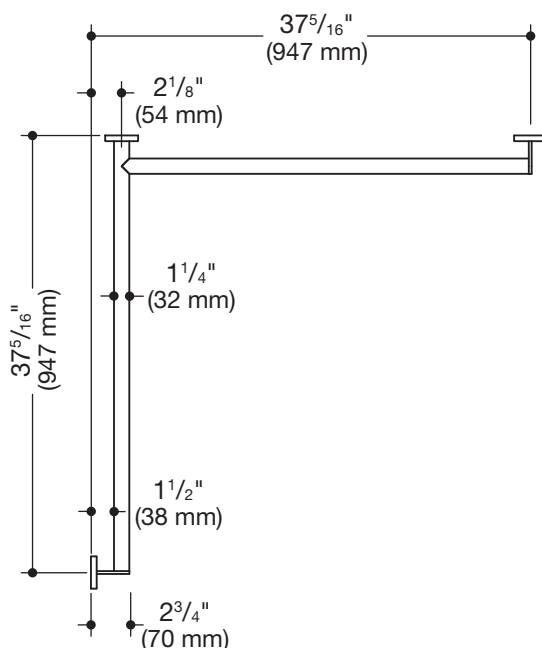

Dusch-, Wannenhandlauf 900.35.162XA

- waagrecht angeordnete, im rechten Winkel verbundene Stangen mit Befestigungsrosetten
- Ausführung rechts
- waagrechte Längen 37 5/16 inch (947 mm), 2 3/4 inch (70 mm) tief
- Stangendurchmesser 1 1/4 inch (32 mm), Rohrstärke 1/16 inch (2 mm), Rosettendurchmesser 2 3/4 inch (70 mm)
- belastbar bis 330 lbs (150 kg)
- aus hochwertigem Edelstahl, matt geschliffen
- reduzierte Anzahl Befestigungsrosetten durch innovative Eckverbindung
- inklusive korrosionsfreiem und geprüfem HEWI Befestigungsmaterial zur Wandmontage sowie Dichtband zur Abdichtung der Bohrpunkte
- erfüllt die Anforderungen nach 2010 ADA Standards und ICC/ANSI A117.1-2017

Abbildung ähnlich

Abmessungen in mm