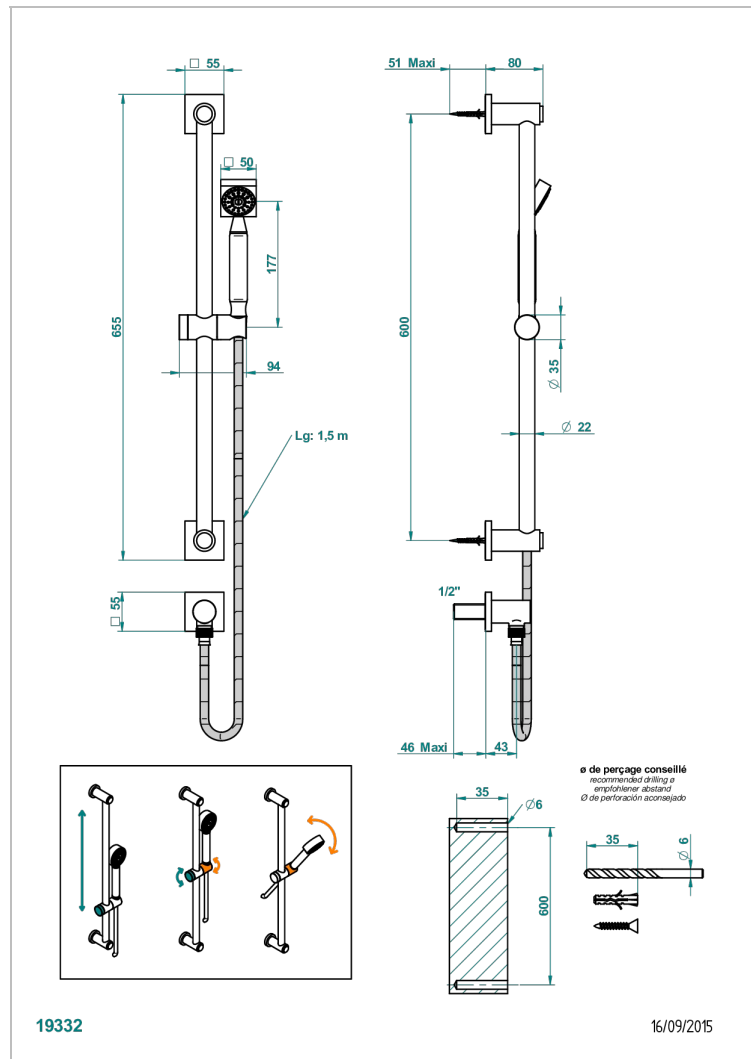

MASQUE DE FEMME, METAL LISSE

A2U-58

Душ ручной стильный встраиваемый в стену, 60 см штанга, шланг, крючок и патрубков для душа

THG[®]
PARIS

ХАРАКТЕРИСТИКИ

- Masque de Femme, métal lisse
- Душ ручной стильный встраиваемый в стену, 60 см штанга, шланг, крючок и патрубков для душа

ТЕХНИЧЕСКИЕ ХАРАКТЕРИСТИКИ

- Recommandé : 3 bars (max. 5 bars) - Advised : 43,5 psi (max. 72 psi)
- 9,5 l/min à 3 bars (2.5 gpm at 43.5 psi)

ДОСТУПНЫЕ ВАРИАНТЫ ПОКРЫТИЙ

Blush PVD - H62
Graphite PVD - H64
Matt Umber PVD - H67
Matt blush PVD - H60
Matt graphite PVD - H65
Umber PVD - H66

Аранья (чёрный никель) - D24
Золото - F01
Матовое золото - F07
Матовое светлое золото - F31
Матовый никель - C01
Матовый хром - C02

Никель - B01
Покрытие PVD бронза - F33
Покрытие PVD золотистый цвет - H52
Покрытие PVD латунь - H49
Покрытие PVD матовая бронза - F34
Покрытие PVD матовая латунь - H50