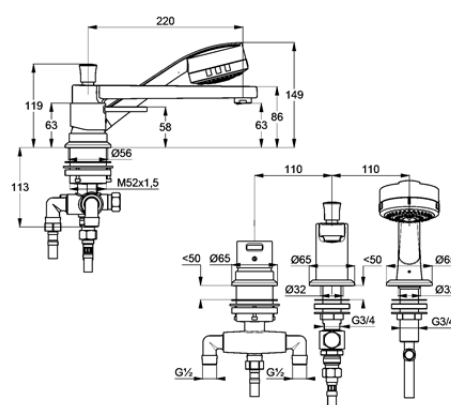

Изделие: **KLUDI ZENTA**
однорычажный смеситель для ванны и душа DN 15

Номер артикула: **38 447 05 75**

Поверхность: **хром**

Описание изделия:

литой рычаг
монтаж на 3 отверстия
класс расхода воды DB
аэратор s-pointer M 24 x 1
керамический картридж с ограничителем горячей воды
длина излива 220 мм
автоматическое переключение душ/ванна
защита от обратного тока воды
вытягивающаяся душевая лейка
душевой шланг 1500 мм
напорный шланг 500 мм
класс шума I

Фото продукта

Размеры

График расхода воды