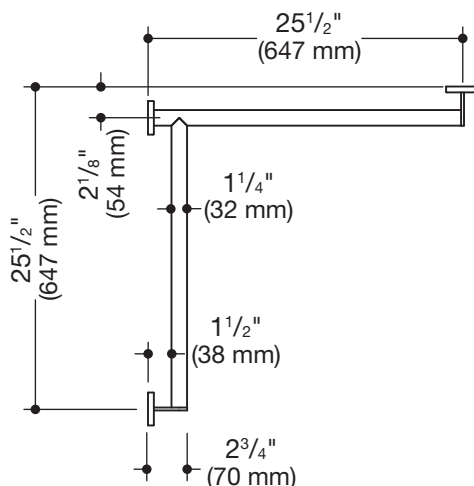

Abmessungen in mm

Oberfläche

Alternative Oberflächen

Die Farbe AY läuft zum 31.03.2023 aus

Technische Änderungen vorbehalten, 29.03.2022

HEWI Heinrich Wilke GmbH
Postfach 1260
D-34442 Bad Arolsen

Telefon: +49 5691 82-0
Telefax: +49 5691 82-319

info@hewi.de
www.hewi.com