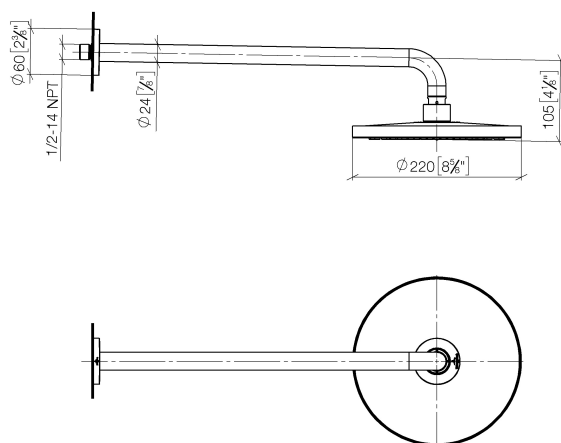

Душ - L'AURA

Верхний душ с настенным креплением - хром

Артикульный номер: 28 649 969-00

- вылет 450 мм
- дождевая струя
- с системой защиты от известковых отложений
- тропический верхний душ Ø 220 мм
- розетка Ø 60 мм
- присоединение 1/2"
- расход макс. 8,6 л/мин
- Группа смесителей согл. DIN 4109: 1

хром

размерный чертеж

mm [inches]

Все величины в мм / дюймах = мм x 0,0394