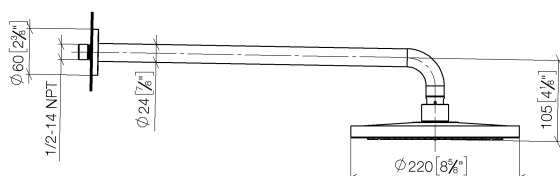

Душ - L'AURA

Верхний душ с настенным креплением - хром

Артикулный номер: 28 649 969-00

- вылет 450 мм
- дождевая струя
- с системой защиты от известковых отложений
- тропический верхний душ Ø 220 мм
- розетка Ø 60 мм
- присоединение 1/2"
- расход макс. 8,6 л/мин
- Группа смесителей согл. DIN 4109: 1

хром

размерный чертеж

mm [inches]

Все величины в мм / дюймах = мм x 0,0394

Душ - L'AURA

Верхний душ с настенным креплением - хром

Артикулный номер: 28 649 969-00

график расхода

Душ - L'AURA

Верхний душ с настенным креплением - хром

Артикулный номер: 28 649 969-00

35 085 970 90

Уголок для настенного
монтажа -