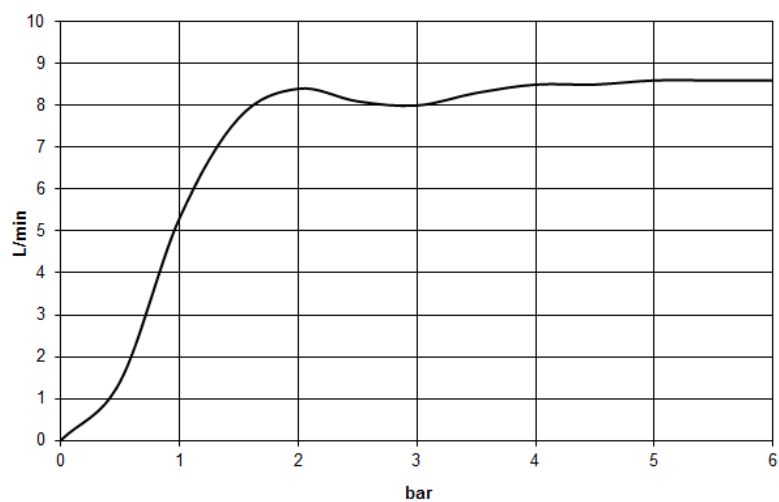

Душ - L'AURA

Верхний душ с настенным креплением - хром

Артикулный номер: 28 649 969-00

- вылет 450 мм
- дождевая струя
- с системой защиты от известковых отложений
- тропический верхний душ Ø 220 мм
- розетка Ø 60 мм
- присоединение 1/2"
- расход макс. 8,6 л/мин
- Группа смесителей согл. DIN 4109: 1

хром

размерный чертеж

mm [inches]

Все величины в мм / дюймах = мм x 0,0394

Душ - L'AURA

Верхний душ с настенным креплением - хром

Артикулный номер: 28 649 969-00

график расхода