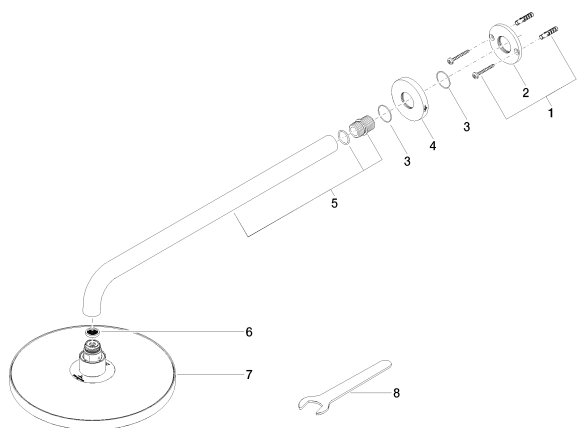

Душ - L´AURA

Верхний душ с настенным креплением - хром

Артикульный номер: 28 649 969-00

- вылет 450 мм
- дождевая струя
- с системой защиты от известковых отложений
- тропический верхний душ \varnothing 220 мм
- розетка \varnothing 60 мм
- присоединение 1/2"
- расход макс. 8,6 л/мин
- Группа смесителей согл. DIN 4109: 1

хром

размерный чертёж

mm [inches]

Все величины в мм / дюймах = мм x 0,0394

Душ - L´AURA

Верхний душ с настенным креплением - хром

Артикульный номер: 28 649 969-00

график расхода

Душ - L´AURA
Верхний душ с настенным креплением - хром
Артикульный номер: 28 649 969-00

35 085 970 90

Уголок для настенного монтажа -

Спецификация запасных частей

№	Артикульный №	Наименование	Расходуемое кол-во
1	04 30 31 032 00 90	Набор для крепления 4 x 35 мм -	1
2	09 17 20 120 90	Подключение Ø 56,50 x 5 мм -	1
3	09 14 10 150 90	O-Ring 23 x 1,5 мм -	2
4	09 27 97 016-00	крышка Ø 60 x 9 мм - хром	1
5	90 11 03 070 00-00	трубопровод 462 x 61 x 24 мм - хром	1
6	09 23 01 075 90	Ситовое уплотнение Ø 18 x 3,5 мм -	1
7	04 12 05 092 01-00	Верхний душ Ø 220 мм - хром	1
8	09 30 09 069 90	Монтажный ключ SW 22 -	1