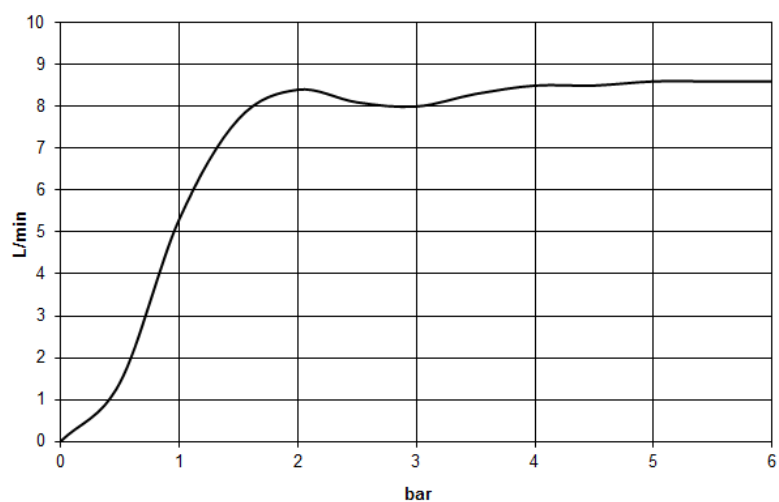

Душ - L´AURA

Верхний душ с настенным креплением - хром

Артикульный номер: 28 649 969-00

- вылет 450 мм
- дождевая струя
- с системой защиты от известковых отложений
- тропический верхний душ \varnothing 220 мм
- розетка \varnothing 60 мм
- присоединение 1/2"
- расход макс. 8,6 л/мин
- Группа смесителей согл. DIN 4109: 1

хром

размерный чертёж

mm [inches]

Все величины в мм / дюймах = мм x 0,0394

Душ - L´AURA

Верхний душ с настенным креплением - хром

Артикульный номер: 28 649 969-00

график расхода