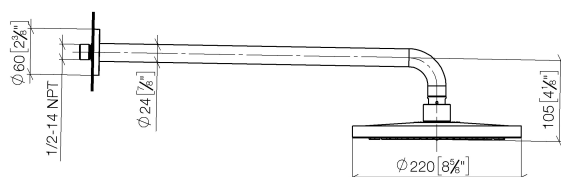

Душ - L´AURA

Верхний душ с настенным креплением - хром

Артикульный номер: 28 649 969-00

- вылет 450 мм
- дождевая струя
- с системой защиты от известковых отложений
- тропический верхний душ \varnothing 220 мм
- розетка \varnothing 60 мм
- присоединение 1/2"
- расход макс. 8,6 л/мин
- Группа смесителей согл. DIN 4109: 1

хром

размерный чертёж

mm [inches]

Все величины в мм / дюймах = мм x 0,0394

Душ - L´AURA

Верхний душ с настенным креплением - хром

Артикульный номер: 28 649 969-00

график расхода

Душ - L´AURA
Верхний душ с настенным креплением - хром
Артикульный номер: 28 649 969-00

35 085 970 90

Уголок для настенного монтажа -

Спецификация запасных частей

№	Артикульный №	Наименование	Расходуемое кол-во
1	04 30 31 032 00 90	Набор для крепления 4 x 35 мм -	1
2	09 17 20 120 90	Подключение Ø 56,50 x 5 мм -	1
3	09 14 10 150 90	O-Ring 23 x 1,5 мм -	2
4	09 27 97 016-00	крышка Ø 60 x 9 мм - хром	1
5	90 11 03 070 00-00	трубопровод 462 x 61 x 24 мм - хром	1
6	09 23 01 075 90	Ситовое уплотнение Ø 18 x 3,5 мм -	1
7	04 12 05 092 01-00	Верхний душ Ø 220 мм - хром	1
8	09 30 09 069 90	Монтажный ключ SW 22 -	1