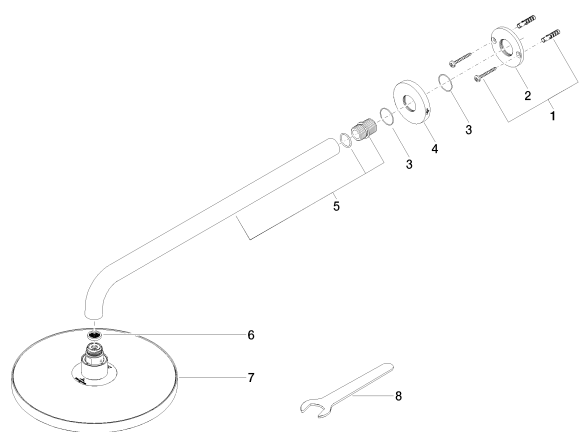

Душ - L'AURA

Верхний душ с настенным креплением - хром

Артикулный номер: 28 649 969-00

Спецификация запасных частей

№	Артикулный №	Наименование	Расходуемое кол-во
1	04 30 31 032 00 90	Набор для крепления 4 x 35 мм -	1
2	09 17 20 120 90	Подключение Ø 56,50 x 5 мм -	1
3	09 14 10 150 90	O-Ring 23 x 1,5 мм -	2
4	09 27 97 016-00	крышка Ø 60 x 9 мм - хром	1
5	90 11 03 070 00-00	трубопровод 462 x 61 x 24 мм - хром	1
6	09 23 01 075 90	Ситовое уплотнение Ø 18 x 3,5 мм -	1
7	04 12 05 092 01-00	Верхний душ Ø 220 мм - хром	1
8	09 30 09 069 90	Монтажный ключ SW 22 -	1