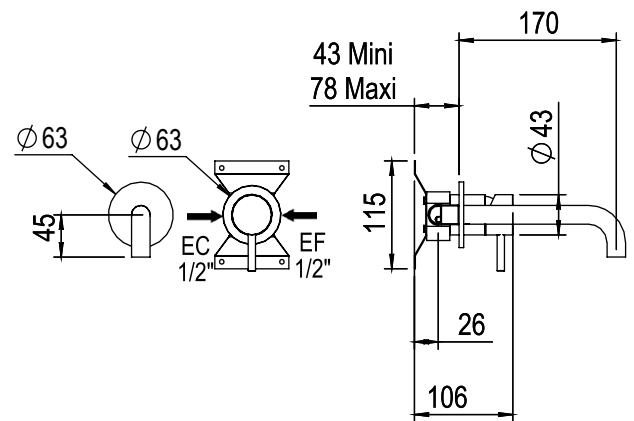

Réf. **81.761**

Mitigeur lavabo mural encastré, bec longueur 180 mm

CARACTÉRISTIQUES

Mitigeur lavabo mural encastré, bec longueur 180 mm sans vidage
Concealed basin set, spout 180mm without waste

FINITION USUELLE