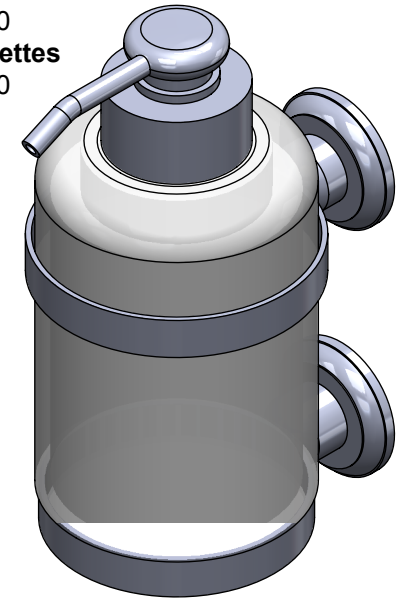

Collections : Odiot & Odiot à manettes

Distributeur de savon liquide mural. GM, cristallin, cont.360ml.

Wall-mounted soap dispenser. large size, cristallin, cont.360ml.

Odiot

Ref : C65-530

Odiot à manettes

Ref : C66-530

CRISTAL & BRONZE

PARIS · 1937

23/11/2020-1