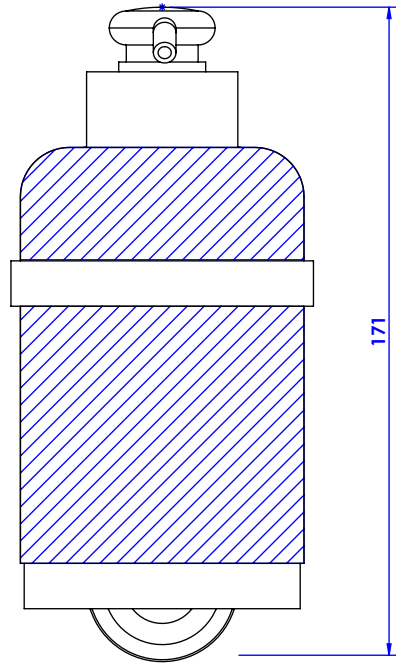

Collections : Odiot & Odiot à manettes

Distributeur de savon liquide mural. GM, cristallin, cont.360ml.

Wall-mounted soap dispenser. large size, cristallin, cont.360ml.

Odiot

Ref : C65-530

Odiot à manettes