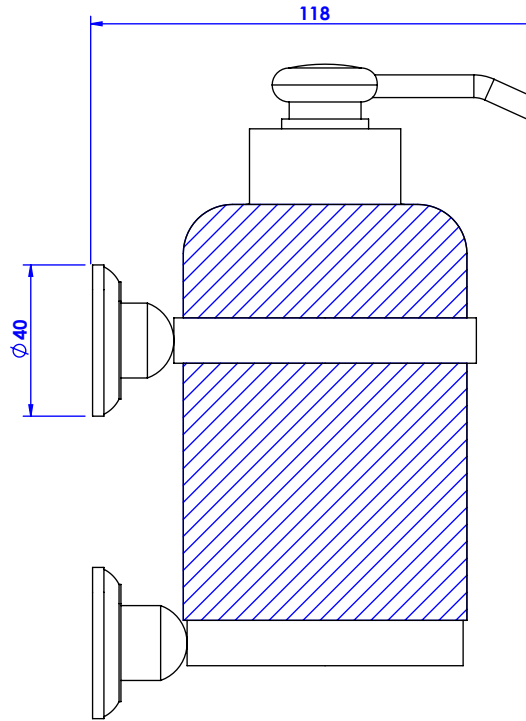

Collections : Odiot & Odiot à manettes

Distributeur de savon liquide mural. GM, cristallin, cont.360ml.

Wall-mounted soap dispenser. large size, cristallin, cont.360ml.

Odiot

Ref : C65-530

Odiot à manettes

Ref : C66-530

CRISTAL & BRONZE

PARIS · 1937

23/11/2020-1