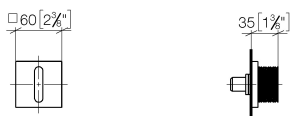

Умывальник - CL.1

Вентиль для скрытого монтажа запирание влево горячий 1/2" - Dark Platinum matt

Артикулный номер: 36 627 707-99

- со структурой CASCADE
- розетка 60 x 60 мм
- верхняя деталь с обрезным ходовым винтом и втулкой
- Группа смесителей согл. DIN 4109: 2
- (ADA)

Dark Platinum matt

Для данного артикула требуются комплектующие.

размерный чертеж

mm [inches]

Все величины в мм / дюймах = мм x 0,0394