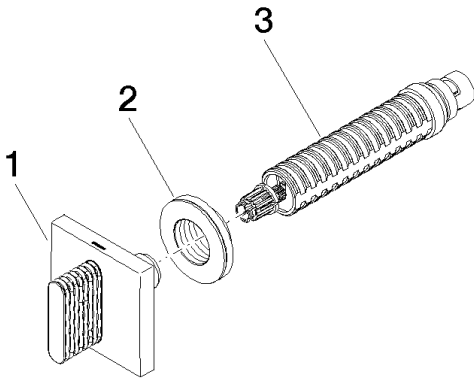

Умывальник - CL.1

Вентиль для скрытого монтажа запираение влево горячий 1/2" - Dark Platinum matt

Артикульный номер: 36 627 707-99

Спецификация запасных частей

№	Артикульный №	Наименование	Расходуемое кол-во
1	90 20 70 053 03-99	Ручка 60 x 60 x 40 мм - Dark Platinum matt	1
2	09 21 02 108 90	гильза Ø 43,1 x 13 мм	1
3	90 90 03 142 00 90	Деталь верх запирание влево 1/2" -	1