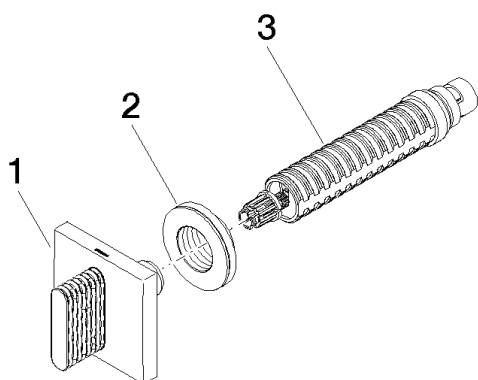

Умывальник - CL.1

Вентиль для скрытого монтажа запираение влево горячий 1/2" - Dark Platinum matt

Артикулный номер: 36 627 707-99

Спецификация запасных частей

№	Артикулный №	Наименование	Расходуемое кол-во
1	90 20 70 053 03-99	Ручка 60 x 60 x 40 мм - Dark Platinum matt	1
2	09 21 02 108 90	гильза Ø 43,1 x 13 мм	1
3	90 90 03 142 00 90	Деталь верх запираение влево 1/2" -	1