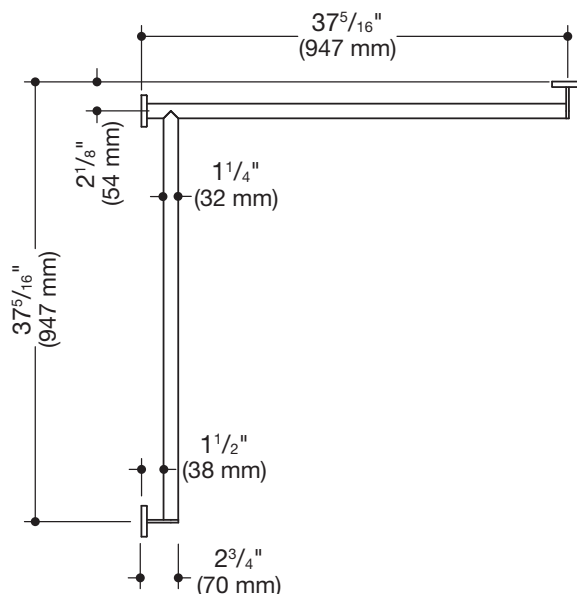

Dusch-, Wannenhandlauf 900.35.165XA

- waagrecht angeordnete, im rechten Winkel verbundene Stangen mit Befestigungsrosetten
- Ausführung links
- waagrechte Längen 37 5/16 inch (947 mm), 2 3/4 inch (70 mm) tief
- Stangendurchmesser 1 1/4 inch (32 mm), Rohrstärke 1/16 inch (2 mm), Rosettendurchmesser 2 3/4 inch (70 mm)
- belastbar bis 330 lbs (150 kg)
- aus hochwertigem Edelstahl, matt geschliffen
- reduzierte Anzahl Befestigungsrosetten durch innovative Eckverbindung
- inklusive korrosionsfreiem und geprüfem HEWI Befestigungsmaterial zur Wandmontage sowie Dichtband zur Abdichtung der Bohrpunkte
- erfüllt die Anforderungen nach 2010 ADA Standards und ICC/ANSI A117.1-2017

Abbildung ähnlich

Abmessungen in mm

Oberfläche

Alternative Oberflächen

Die Farbe AY läuft zum 31.03.2023 aus

Technische Änderungen vorbehalten, 29.03.2022