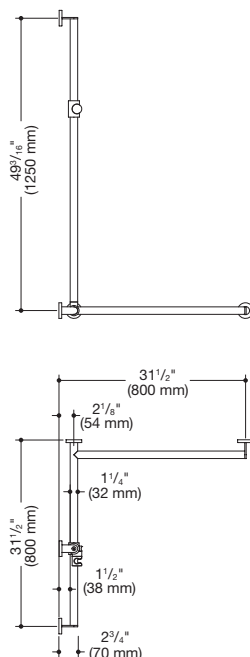

Abmessungen in mm

Oberfläche/Farben

Alternative Oberflächen/Farben

Pulverbeschichtungen

Die Farbe AX läuft zum 31.03.2023 aus

Technische Änderungen vorbehalten, 29.03.2022

HEWI Heinrich Wilke GmbH
Postfach 1260
D-34442 Bad Arolsen

Telefon: +49 5691 82-0
Telefax: +49 5691 82-319

info@hewi.de
www.hewi.com