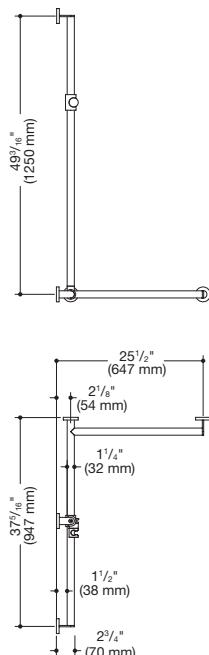

Abmessungen in mm

Oberfläche/Farben

Alternative Oberflächen/Farben

Pulverbeschichtungen

Die Farbe AX läuft zum 31.03.2023 aus

Technische Änderungen vorbehalten, 29.03.2022

HEWI Heinrich Wilke GmbH
Postfach 1260
D-34442 Bad Arolsen

Telefon: +49 5691 82-0
Telefax: +49 5691 82-319

info@hewi.de
www.hewi.com