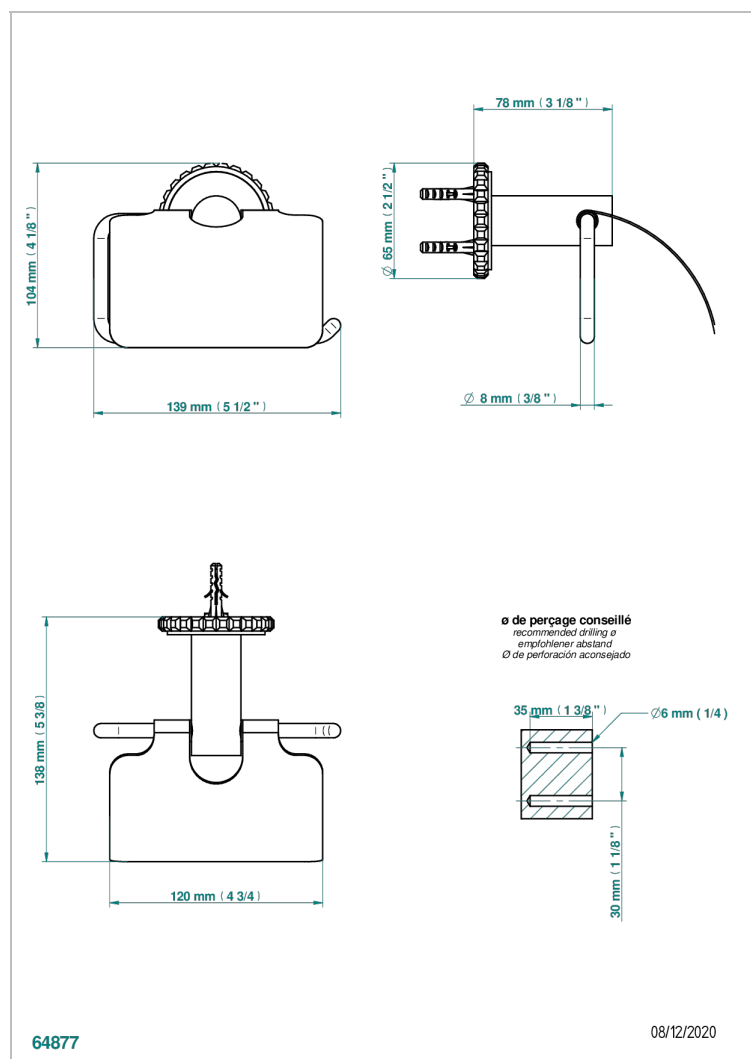

SYSTEM CRISTAL C РУКОЯТКАМИ

G9K-538AC

Бумагодержатель с крышкой настенный

THG[®]
PARIS

ХАРАКТЕРИСТИКИ

- System cristal с рукоятками
- Бумагодержатель с крышкой настенный

ДОСТУПНЫЕ ВАРИАНТЫ ПОКРЫТИЙ

Blush PVD - H62
Graphite PVD - H64
Matt Umber PVD - H67
Matt blush PVD - H60
Matt graphite PVD - H65
Umber PVD - H66

Аранья (чёрный никель) - D24
Бронза - D01
Золото - F01
Матовая красная старинная медь - H07
Матовое золото - F07
Матовое светлое золото - F31

Матовый никель - C01
Матовый хром - C02
Никель - B01
Покрытие PVD бронза - F33
Покрытие PVD золотистый цвет - H52
Покрытие PVD латунь - H49