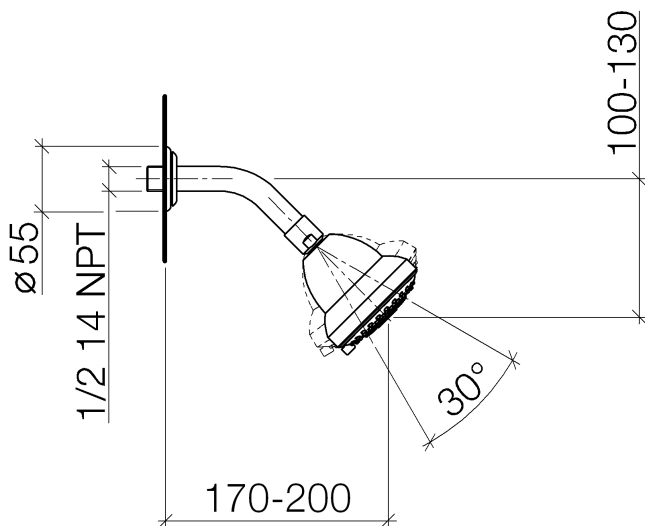

Душ - Madison

Верхний душ - хром

Артикульный номер: 28 508 360-00

- вылет 200 мм
- шаровой шарнир (угол поворота 30°)
- с трехпозиционным переключением: нормальная, мягкая и массажная струи
- с системой защиты от известковых отложений
- душевая насадка Ø 94 мм
- розетка Ø 55 мм
- присоединение 1/2"
- расход макс. 9 л/мин

хром

размерный чертеж

Все величины в мм / дюймах = мм x 0,0394