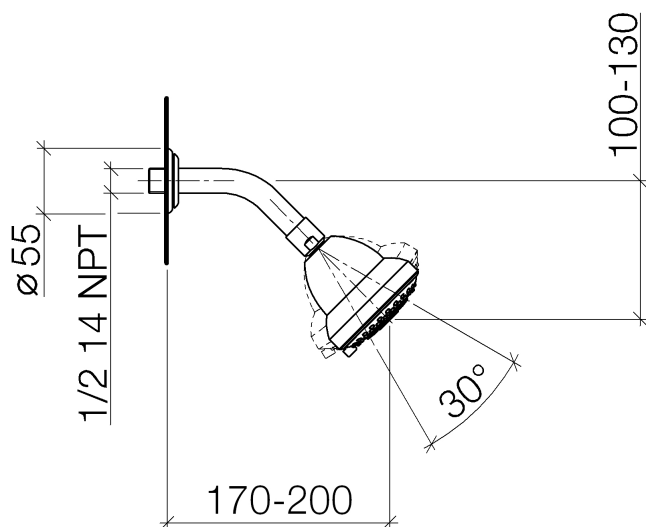

Душ - Madison

Верхний душ - хром

Артикулный номер: 28 508 360-00

- вылет 200 мм
- шаровой шарнир (угол поворота 30°)
- с трехпозиционным переключением: нормальная, мягкая и массажная струи
- с системой защиты от известковых отложений
- душевая насадка Ø 94 мм
- розетка Ø 55 мм
- присоединение 1/2"
- расход макс. 9 л/мин

хром

размерный чертёж

Все величины в мм / дюймах = мм x 0,0394

Душ - Madison
Верхний душ - хром
Артикулльный номер: 28 508 360-00

график расхода

Душ - Madison

Верхний душ - хром

Артикулный номер: 28 508 360-00