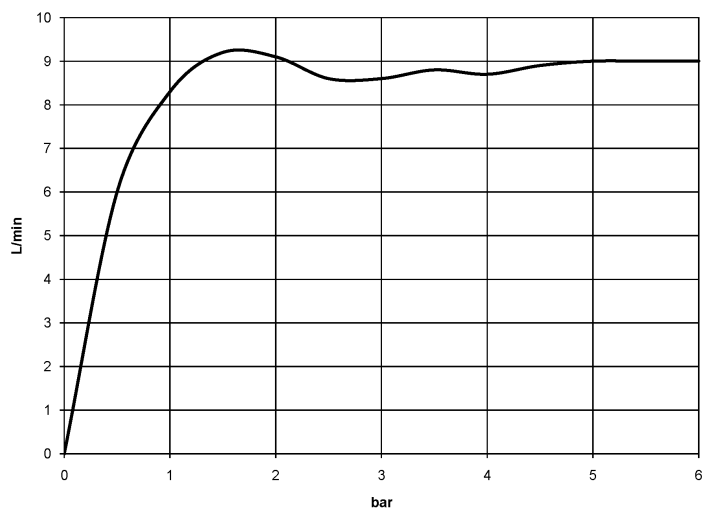

Душ - Madison

Верхний душ - хром

Артикулный номер: 28 508 360-00

- вылет 200 мм
- шаровой шарнир (угол поворота 30°)
- с трехпозиционным переключением: нормальная, мягкая и массажная струи
- с системой защиты от известковых отложений
- душевая насадка Ø 94 мм
- розетка Ø 55 мм
- присоединение 1/2"
- расход макс. 9 л/мин

хром

размерный чертёж

Все величины в мм / дюймах = мм x 0,0394

Душ - Madison
Верхний душ - хром
Артикулльный номер: 28 508 360-00

график расхода

Душ - Madison

Верхний душ - хром

Артикулный номер: 28 508 360-00