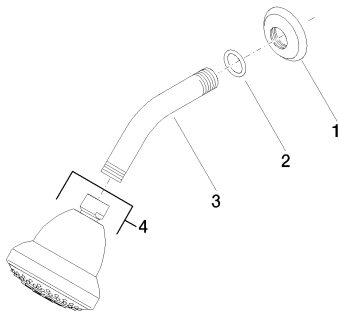

Душ - Madison

Верхний душ - хром

Артикульный номер: 28 508 360-00

Спецификация запасных частей

№	Артикульный №	Наименование	Расходуемое кол-во
1	09 27 35 003-00	крышка Ø 55 x Ø 27 x 10 мм - хром	1
2	09 14 10 026 90	O-Ring 20,5 x 3,5 мм -	1
3	09 11 03 011-00	Подключение 140 x 65 x 21 мм - хром	1
4	04 12 11 120 00-00	Душевая лейка 93 x 113 x 100 мм - хром	1