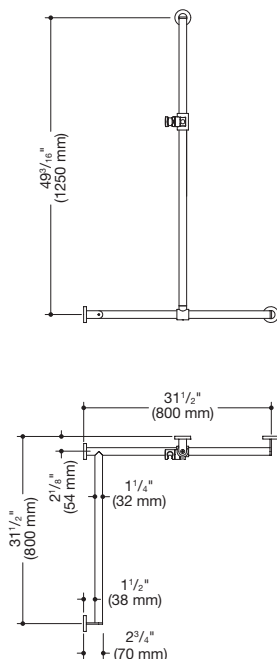

Abmessungen in mm

Oberfläche/Farben

Alternative Oberflächen/Farben

Pulverbeschichtungen

Die Farbe AX läuft zum 31.03.2023 aus

Technische Änderungen vorbehalten, 29.03.2022

HEWI Heinrich Wilke GmbH
Postfach 1260
D-34442 Bad Arolsen

Telefon: +49 5691 82-0
Telefax: +49 5691 82-319

info@hewi.de
www.hewi.com