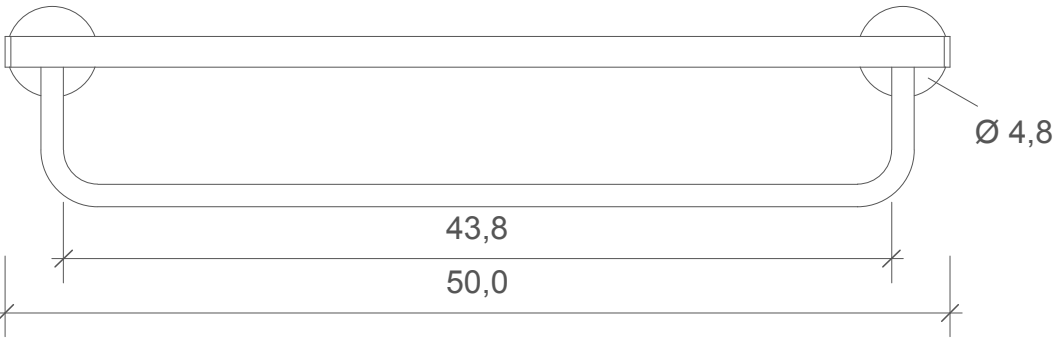

### BA KHT

Konsolenhand-  
tuchhalter  
*Towel rack*

M 1 : 4

Chrom  
*Chrome*

50 . 9 . 23 cm

Alle Angaben ohne Gewähr.  
Maß und Modelländerungen  
vorbehalten.  
*All information without engagement.  
Measurement and changes  
conditionally.*

Draufsicht  
*Top view*

Seitenansicht  
*Side view*

Frontansicht  
*Front view*

Rückansicht  
*Back view*