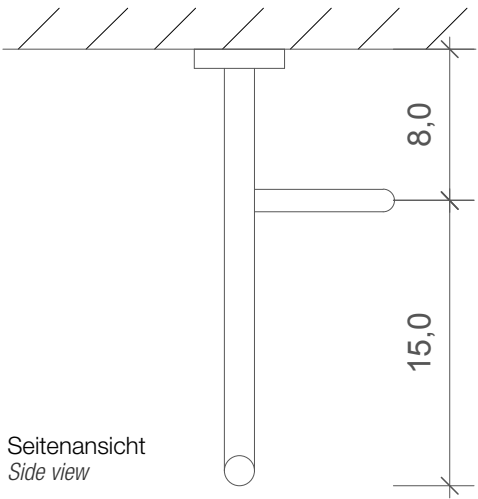

### BA KHT

Konsolenhand-  
tuchhalter  
*Towel rack*

M 1 : 4

Chrom  
*Chrome*

50 . 9 . 23 cm

Alle Angaben ohne Gewähr.  
Maß und Modelländerungen  
vorbehalten.  
*All information without engagement.  
Measurement and changes  
conditionally.*

Draufsicht  
*Top view*

Seitenansicht  
*Side view*

Frontansicht  
*Front view*

Rückansicht  
*Back view*