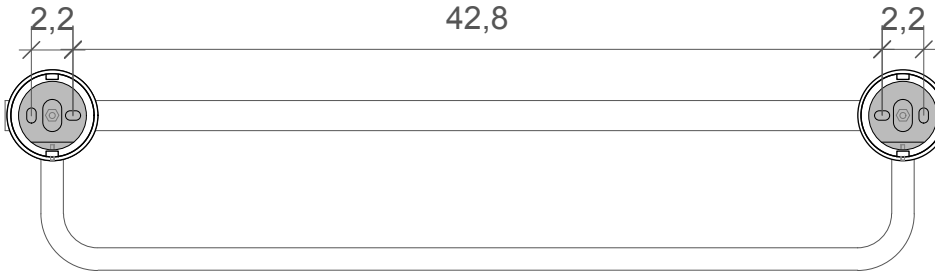

### BA KHT

Konsolenhand-  
tuchhalter  
*Towel rack*

M 1 : 4

Chrom  
*Chrome*

50 . 9 . 23 cm

Alle Angaben ohne Gewähr.  
Maß und Modelländerungen  
vorbehalten.  
*All information without engagement.  
Measurement and changes  
conditionally.*

Draufsicht  
*Top view*

Seitenansicht  
*Side view*

Frontansicht  
*Front view*

Rückansicht  
*Back view*