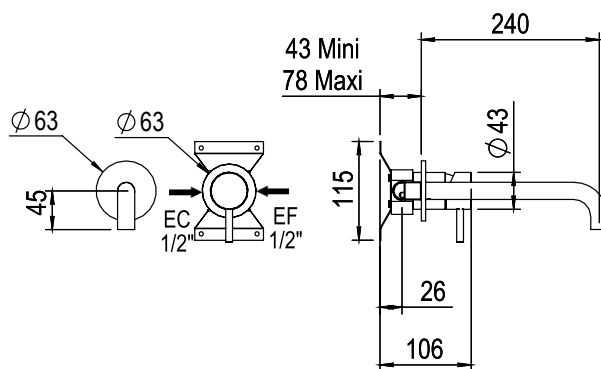

Réf. **81.762**

Mitigeur lavabo mural encastré, bec longueur 250 mm

CARACTÉRISTIQUES

Mitigeur lavabo mural encastré, bec longueur 250 mm sans vidage
Concealed basin set, spout 250mm without waste

FINITION USUELLE