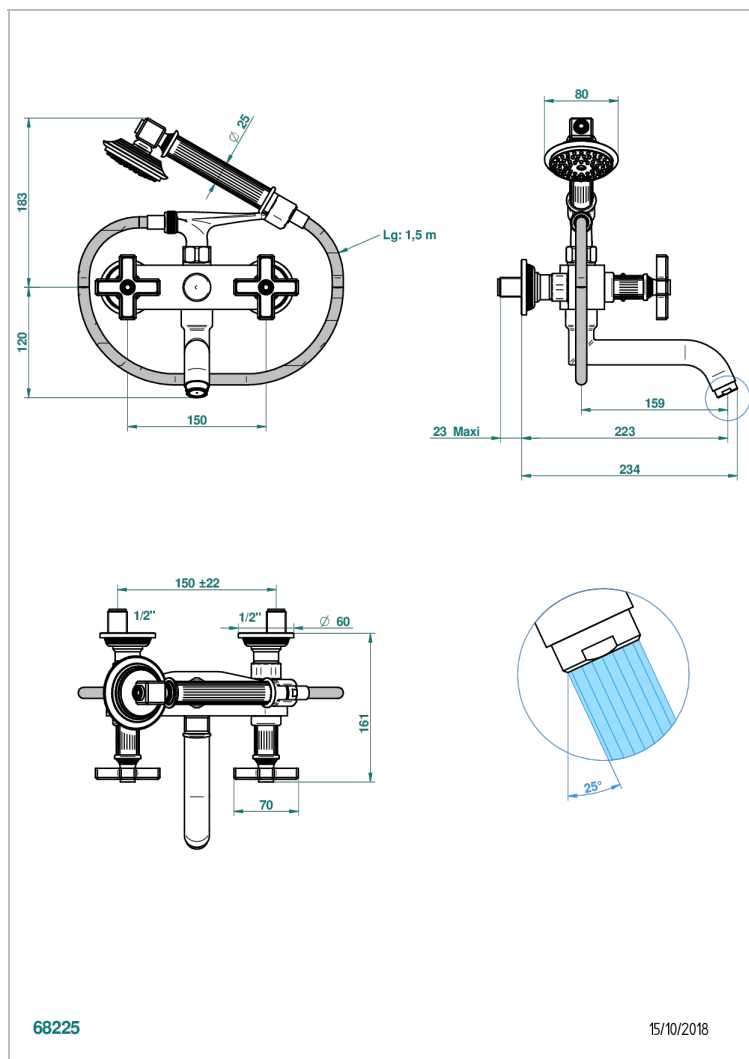

GRAND CENTRAL С РУЧКАМИ-КРЕСТИКАМИ С БЕЛЫМ ОНИКСОМ

THG[®]
PARIS

U9R-13B

Смеситель для ванны настенный на 2 отверстия с ручным душем и шлангом - 150 мм между центрами

ХАРАКТЕРИСТИКИ

- Grand central с ручками-крестиками с белым ониксом
- Смеситель для ванны настенный на 2 отверстия с ручным душем и шлангом - 150 мм между центрами