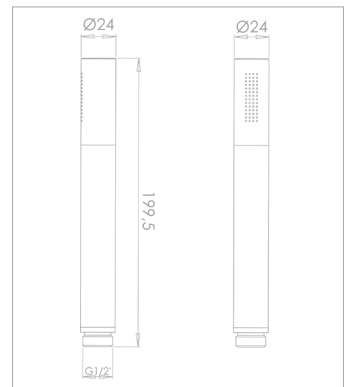

Douchette à main TUBE
100 % design - 100% métal

douchette laiton chromé
1 jet
diffuseur démontable
pour entretien facile

débit en l/mn sous 3 bars de pression :
jet pluie 23.5

Tube design réf 951900
parfaite harmonie entre design, qualité et prix