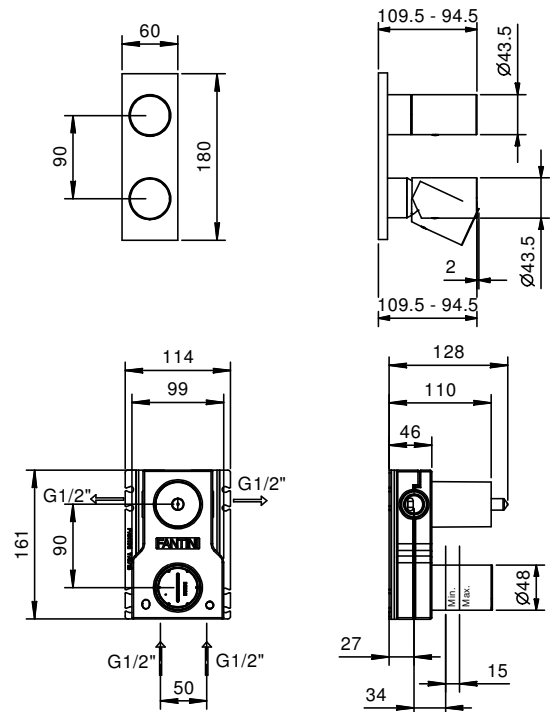

APT. G785B+M585A

Встраиваемый смеситель для душа

- ручки
- переключатель на 2 потока с поворотной кнопкой
- впуски 1/2"
- Звукоизолированные

Наружная часть

Отделки:

- | | | |
|--------------------------|--------------------|-------------|
| <input type="checkbox"/> | Хром | 31 02 G785B |
| <input type="checkbox"/> | Matt Gun Metal PVD | 31 P5 G785B |

Внутренняя часть

Отделки:

- | | |
|--------------------------|-------------|
| <input type="checkbox"/> | 44 00 M585A |
|--------------------------|-------------|

Проект:

Комната:

Дата:

Комментарии:

сертификаты: