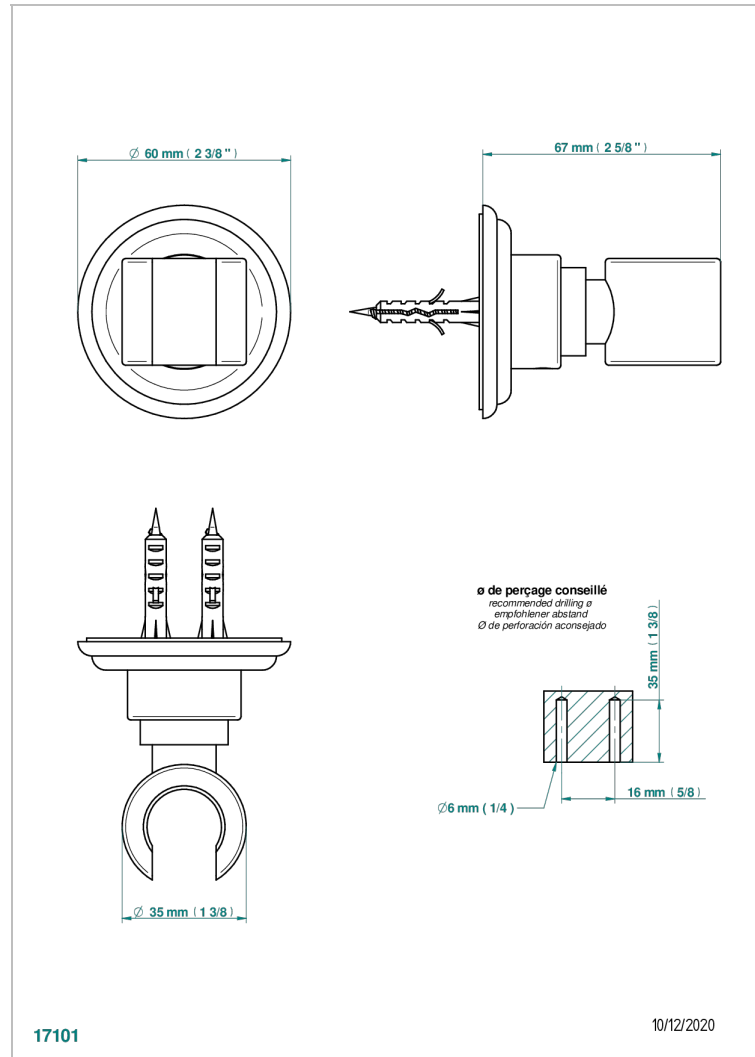

# MOON DRAGON

U5G-53F

Кронштейн стационарный встраиваемый в стену

THG<sup>®</sup>  
PARIS

17101

10/12/2020

## ХАРАКТЕРИСТИКИ

- Moon Dragon
- Кронштейн стационарный встраиваемый в стену