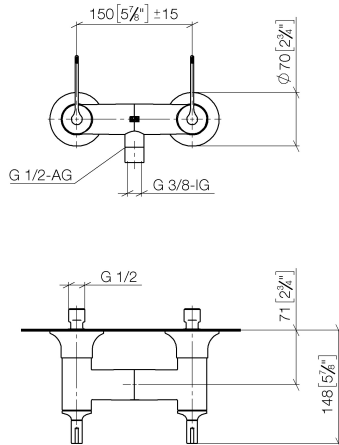

Душ - VAIA

Смеситель для душа для настенного монтажа - латунь сатинированная

Артикулный номер: 26 100 819-28

- отвод для душевой насадки 3/8" внутренняя резьба или 1/2" наружная резьба
- накладные розетки Ø 70 мм
- присоединение 1/2"
- штихмас 150 мм ± 15 мм
- Группа смесителей согл. DIN 4109: 1
- Защищён от обратного потока.
- Для комбинации с комплектом с регулируемой штангой

латунь сатинированная

размерный чертеж

mm [inches]

Все величины в мм / дюймах = мм x 0,0394