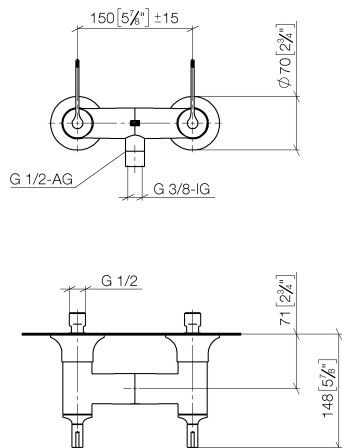

## Душ - VAIA

Смеситель для душа для настенного монтажа - латунь сатинированная

Артикулный номер: 26 100 819-28

- отвод для душевой насадки 3/8" внутренняя резьба или 1/2" наружная резьба
- накладные розетки Ø 70 мм
- присоединение 1/2"
- штихмас 150 мм ± 15 мм
- Группа смесителей согл. DIN 4109: 1
- Защищён от обратного потока.
- Для комбинации с комплектом с регулируемой штангой

## размерный чертеж

mm [inches]

Все величины в мм / дюймах = мм x 0,0394

Душ - VAIA

Смеситель для душа для настенного монтажа - латунь сатинированная

Артикулный номер: 26 100 819-28

график расхода