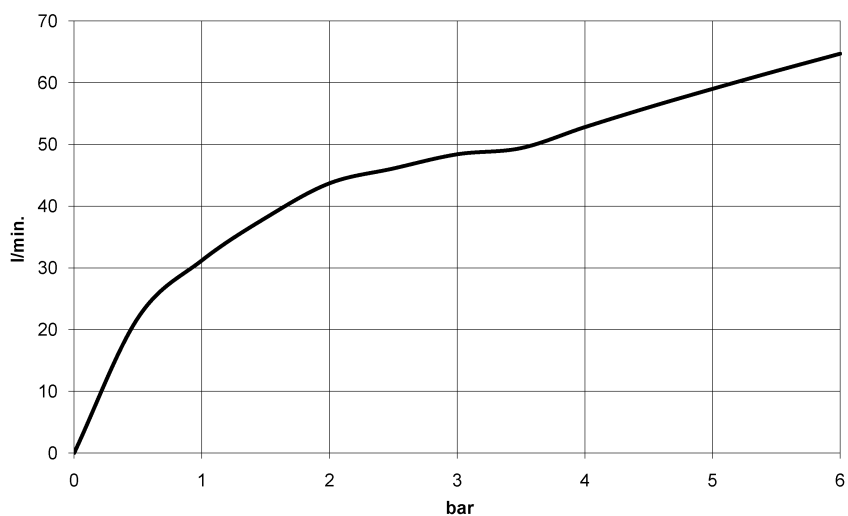

## размерный чертеж

mm [inches]

Все величины в мм / дюймах = мм x 0,0394

Душ - VAIA

Смеситель для душа для настенного монтажа - латунь сатинированная

Артикулный номер: 26 100 819-28

график расхода