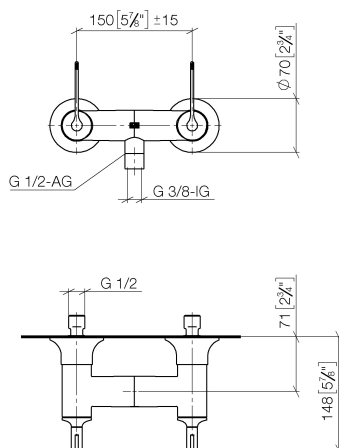

## Душ - VAIA

Смеситель для душа для настенного монтажа - латунь сатинированная

Артикульный номер: 26 100 819-28

- отвод для душевой насадки 3/8" внутренняя резьба или 1/2" наружная резьба
- накладные розетки Ø 70 мм
- присоединение 1/2"
- штихмас 150 мм ± 15 мм
- Группа смесителей согл. DIN 4109: 1
- Защищён от обратного потока.
- Для комбинации с комплектом с регулируемой штангой

## размерный чертеж

mm [inches]

Все величины в мм / дюймах = мм x 0,0394

Душ - VAIA

Смеситель для душа для настенного монтажа - латунь сатинированная

Артикульный номер: 26 100 819-28

график расхода

Душ - VAIA

Смеситель для душа для настенного монтажа - латунь сатинированная

Артикульный номер: 26 100 819-28

### Спецификация запасных частей

№	Артикульный №	Наименование	Расходуемое кол-во
1	90 20 80 013 01-28	Ручка 113 x 68 x 60 мм - латунь сатинированная	1
2	90 90 03 131 00 90	Деталь верха запирание вправо 1/2" -	1
3	04 11 04 030 00 90	S-эксцентрик G1/2 x G3/4 -	2
4	09 14 20 010 90	Прокладка Vf 3110 24,0 x 17,0 x 2,0 мм -	2
5	90 27 80 018 00-28	крышка Ø 78 x 36 мм - латунь сатинированная	2
6	04 29 05 014 00 90	Подключение M18 x 1,5 -	2
7	09 23 10 064-28	Крепление Ø 38 x 34 мм - латунь сатинированная	2
8	09 14 10 032 90	O-Ring 18,1 x 1,6 мм -	1
9	09 24 03 121-28	нипель Ø 24,7 x 34,5 мм - латунь сатинированная	1
10	09 23 01 131 90	Back-flow preventer Ø 10 x 10,5 мм -	1
11	09 21 02 143-28	чехол Ø 24,7 x 20 мм - латунь сатинированная	1
12	90 90 03 130 00 90	Деталь верха запирание влево 1/2" -	1
13	90 20 80 012 01-28	Ручка 113 x 68 x 60 мм - латунь сатинированная	1