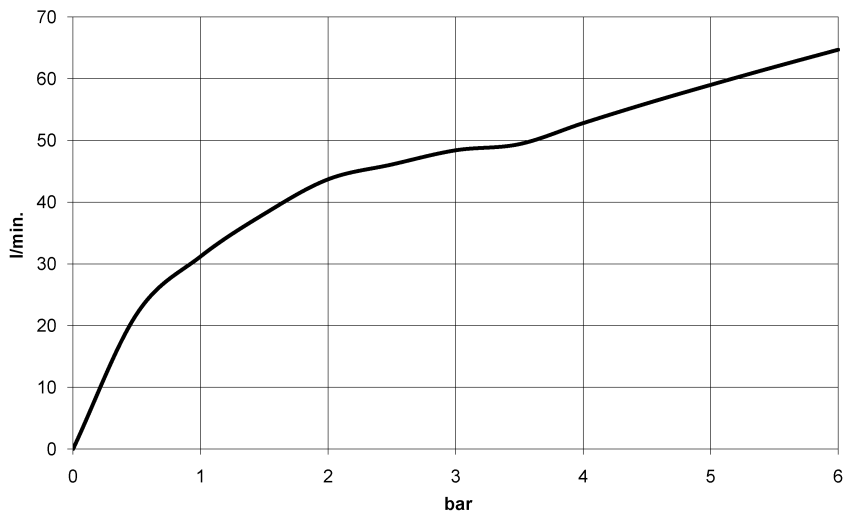

## размерный чертеж

mm [inches]

Все величины в мм / дюймах = мм x 0,0394

Душ - VAIA

Смеситель для душа для настенного монтажа - латунь сатинированная

Артикульный номер: 26 100 819-28

график расхода

Душ - VAIA