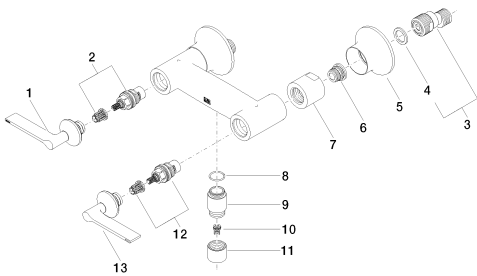

### Спецификация запасных частей

№	Артикульный №	Наименование	Расходуемое кол-во
1	90 20 80 013 01-28	Ручка 113 x 68 x 60 мм - латунь сатинированная	1
2	90 90 03 131 00 90	Деталь верха запирание вправо 1/2" -	1
3	04 11 04 030 00 90	S-эксцентрик G1/2 x G3/4 -	2
4	09 14 20 010 90	Прокладка Vf 3110 24,0 x 17,0 x 2,0 мм -	2
5	90 27 80 018 00-28	крышка Ø 78 x 36 мм - латунь сатинированная	2
6	04 29 05 014 00 90	Подключение M18 x 1,5 -	2
7	09 23 10 064-28	Крепление Ø 38 x 34 мм - латунь сатинированная	2
8	09 14 10 032 90	O-Ring 18,1 x 1,6 мм -	1
9	09 24 03 121-28	нипель Ø 24,7 x 34,5 мм - латунь сатинированная	1
10	09 23 01 131 90	Back-flow preventer Ø 10 x 10,5 мм -	1
11	09 21 02 143-28	чехол Ø 24,7 x 20 мм - латунь сатинированная	1
12	90 90 03 130 00 90	Деталь верха запирание влево 1/2" -	1
13	90 20 80 012 01-28	Ручка 113 x 68 x 60 мм - латунь сатинированная	1