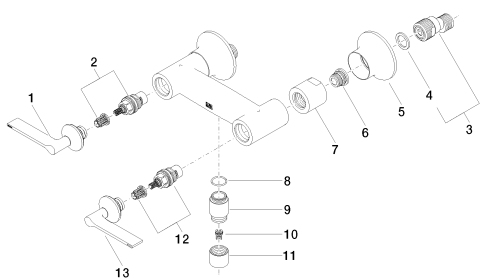

Душ - VAIA

Смеситель для душа для настенного монтажа - латунь сатинированная

Артикулный номер: 26 100 819-28

Спецификация запасных частей

№	Артикулный №	Наименование	Расходуемое кол-во
1	90 20 80 013 01-28	Ручка 113 x 68 x 60 мм - латунь сатинированная	1
2	90 90 03 131 00 90	Деталь верх запираение вправо 1/2" -	1
3	04 11 04 030 00 90	S-эксцентрик G1/2 x G3/4 -	2
4	09 14 20 010 90	Прокладка Vf 3110 24,0 x 17,0 x 2,0 мм -	2
5	90 27 80 018 00-28	крышка Ø 78 x 36 мм - латунь сатинированная	2
6	04 29 05 014 00 90	Подключение M18 x 1,5 -	2
7	09 23 10 064-28	Крепление Ø 38 x 34 мм - латунь сатинированная	2
8	09 14 10 032 90	O-Ring 18,1 x 1,6 мм -	1
9	09 24 03 121-28	ниппель Ø 24,7 x 34,5 мм - латунь сатинированная	1
10	09 23 01 131 90	Back-flow preventer Ø 10 x 10,5 мм -	1
11	09 21 02 143-28	чехол Ø 24,7 x 20 мм - латунь сатинированная	1
12	90 90 03 130 00 90	Деталь верх запираение влево 1/2" -	1
13	90 20 80 012 01-28	Ручка 113 x 68 x 60 мм - латунь сатинированная	1