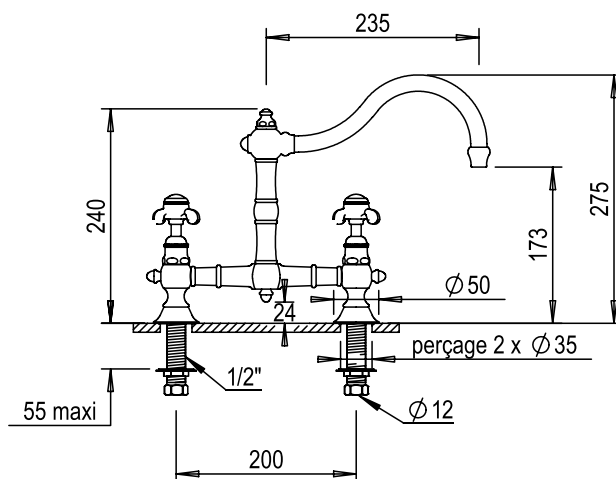

Réf. **07.101**

Réf. **50.101**

Mélangeur évier 2 trous

CARACTÉRISTIQUES

Mélangeur évier 2 trous sans vidage
entraxe fixe 200 mm

2-Hole kitchen mixer no waste
fixed centers 200 mm

16 ACC LY 712

FINITIONS USUELLES