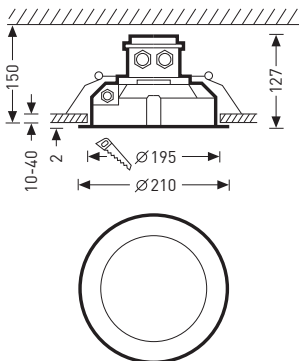

TECHNICAL INFORMATION

MICRO

MINI

OBLO'