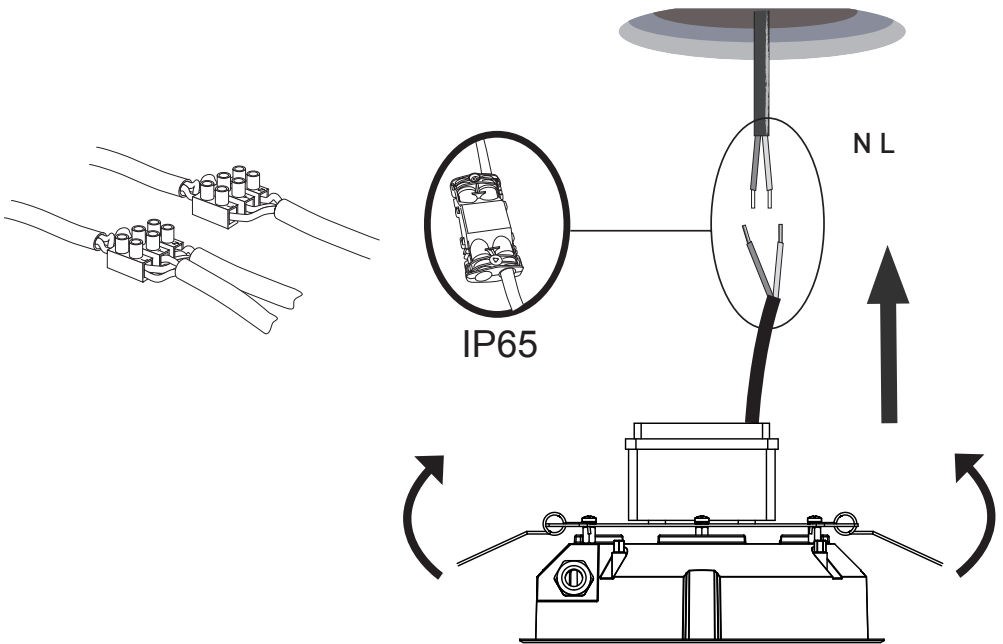

700mA max12 MICRO 2,5W Led
-SERIA CONNECTION-

MINI - MICRO - OBLÒ'

220-240V 50/60Hz

INSTALLATION

IT	Collegamento elettrico
EN	Electric connection
DE	Elektrischer Anschluss
FR	Raccordement électrique
ES	Conexión eléctrica