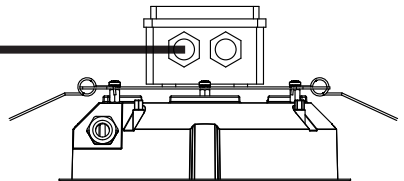

700mA max12 MICRO 2,5W Led
-SERIA CONNECTION-

MINI - MICRO - OBLÒ'

220-240V 50/60Hz

INSTALLATION

IT	Collegamento elettrico
EN	Electric connection
DE	Elektrischer Anschluss
FR	Raccordement électrique
ES	Conexión eléctrica