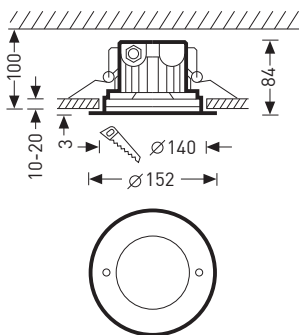

TECHNICAL INFORMATION

MICRO

MINI

OBLO'