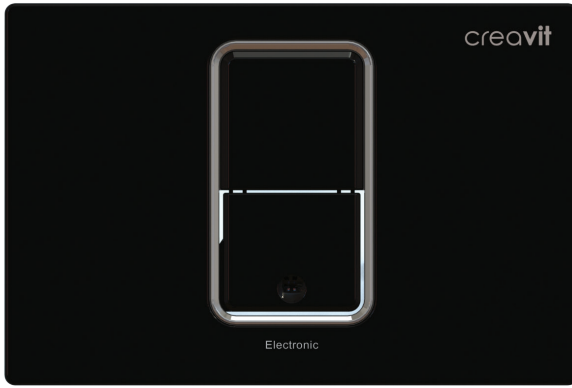

FP8001.02-FP8002.02

FP8001.02	Siyah Fotoselli Kumanda Paneli/Elektrikli
FP8002.02	Siyah Fotoselli Kumanda Paneli/Pilli
Koli Adedi:	10
Ürün Ağırlığı:	Elektrikli 0,77 kg, Pili 1,11 kg

Creavit önceden haber vermeksizin, ürünlerde ve teknik detaylarda değişiklik yapma hakkını saklı tutar.

Kalite Yönetim Sistemi

Müşteri Memnuniyeti Belgesi

Çevre Yönetim Sistemi

İş Sağlığı ve Güvenliği Yönetim Sistemi

LGA

Alman Standartlarına Uygunluk Belgesi

kiwa

Hollanda Standartlarına Uygunluk Belgesi

GOST - R

Rusya Standartlarına Uygunluk Belgesi

UkrSEPRO

Ukrayna Standartlarına Uygunluk Belgesi

İsrail Standartlarına Uygunluk Belgesi

Nijerya Standartlarına Uygunluk Belgesi

Türk Standartlarına Uygunluk Belgesi