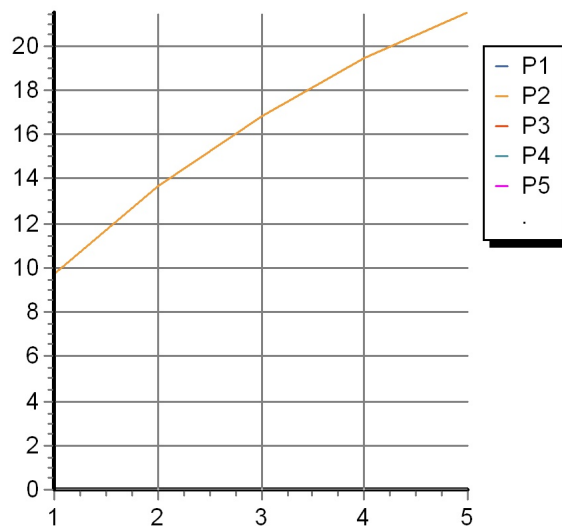

Nero Opaco Goffrato /
Embossed Matt Black

SHOWER

Z93807

Disegno Complessivo / Overall Drawing

SHOWER

Z93807

Portate / Flowrates (lt/min)

PRESSIONE PRESSURE	1 BAR	2 BAR	3 BAR	4 BAR	5 BAR
DOCCETTA HANDSHOWER <i>P1</i>	9,7	13,7	16,8	19,4	21,5
1 RUBINETTO APERTO <i>P2</i>	9,7	13,7	16,8	19,4	21,5
<i>P3</i>					
<i>P4</i>					
<i>P5</i>					

SHOWER

Z93807

Pesi e Misure / Weights and Sizes

Peso (Kg) Weight (lb)	0,67 (Kg)	1,48 (lb)
Volume test (dc3) - (in3)	1,21 (dc3)	73,84 (in3)
h (mm) - (in)	73,00 (mm)	2,87 (in)
L1 (mm) - (in)	127,00 (mm)	5,00 (in)
L2 (mm) - (in)	130,00 (mm)	5,12 (in)