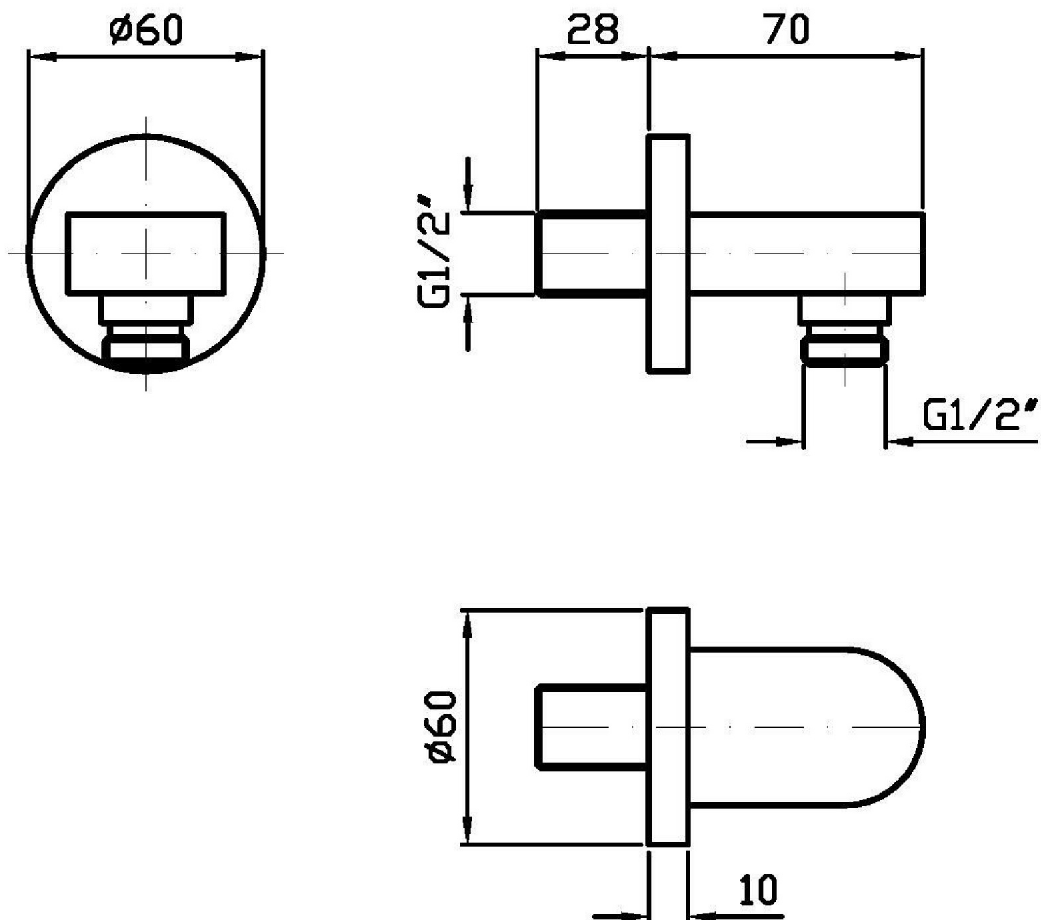

Marchio / Brand ZUCCHETTI

Classe / Class DOCCE

SHOWER

Z93807

Presa acqua. / Wall elbow.

Presa acqua da 1/2" x 1/2" per gruppo incasso.

Wall elbow 1/2" x 1/2".

Finiture / Finishes

Nero Opaco Goffrato /
Embossed Matt Black

SHOWER

Z93807

Disegno Complessivo / Overall Drawing

SHOWER

Z93807

Portate / Flowrates (lt/min)

PRESSIONE PRESSURE	1 BAR	2 BAR	3 BAR	4 BAR	5 BAR
DOCCETTA HANDSHOWER <i>P1</i>	9,7	13,7	16,8	19,4	21,5
1 RUBINETTO APERTO <i>P2</i>	9,7	13,7	16,8	19,4	21,5
<i>P3</i>					
<i>P4</i>					
<i>P5</i>					

SHOWER

Z93807

Pesi e Misure / Weights and Sizes

Peso (Kg) Weight (lb)	0,67 (Kg)	1,48 (lb)
Volume test (dc3) - (in3)	1,21 (dc3)	73,84 (in3)
h (mm) - (in)	73,00 (mm)	2,87 (in)
L1 (mm) - (in)	127,00 (mm)	5,00 (in)
L2 (mm) - (in)	130,00 (mm)	5,12 (in)