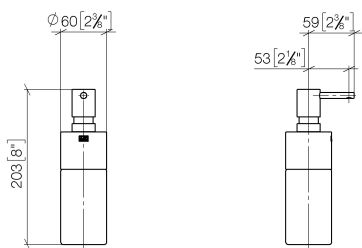

Умывальник - Deque

Дозатор свободностоящая - чёрный матовый

Артикульный номер: 84 435 970-33

- флакон из хрусталя, матовый
- ширина 60 мм
- высота 200 мм
- объём сосуда 250 мл
- вылет 59 мм

чёрный матовый

размерный чертеж

mm [inches]

Все величины в мм / дюймах = мм x 0,0394

Умывальник - Deque

Дозатор свободностоящая - чёрный матовый

Артикульный номер: 84 435 970-33

Умывальник - Deque

Дозатор свободстоящая - чёрный матовый