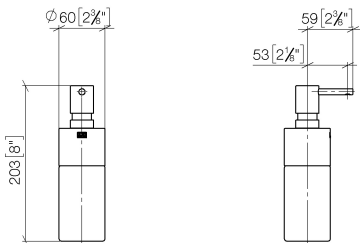

Умывальник - Deque

Дозатор свободностоящая - чёрный матовый

Артикульный номер: 84 435 970-33

- флакон из хрусталя, матовый
- ширина 60 мм
- высота 200 мм
- объём сосуда 250 мл
- вылет 59 мм

чёрный матовый

размерный чертеж

mm [inches]

Все величины в мм / дюймах = мм x 0,0394

Умывальник - Deque

Дозатор свободностоящая - чёрный матовый

Артикульный номер: 84 435 970-33

Умывальник - Deque

Дозатор свободстоящая - чёрный матовый

Dark Platinum matt
84 435 970-99

Другие поверхности по запросу (x-tra Service)

Спецификация запасных частей

№	Артикульный №	Наименование	Расходуемое кол-во
1	05 10 10 535 00-33	Подключение дозатора для жидкого мыла M24 x 1,5 - чёрный матовый	1
2	08 10 10 499 90	Погружная труба дозатора для жидкого мыла Ø 8 x 1 x 100 мм	1
3	90 10 10 524 00-33	Дозатор Ø 60 x 49 мм - чёрный матовый	1
4	08 90 04 001 82	Флакн Ø 60 x 109 мм	1