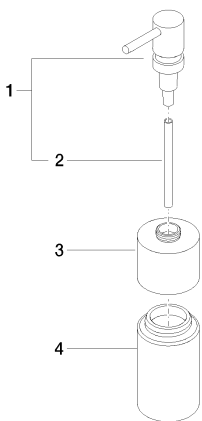

Умывальник - Deque

Дозатор свободностоящая - чёрный матовый

Артикульный номер: 84 435 970-33

- флакон из хрусталя, матовый
- ширина 60 мм
- высота 200 мм
- объём сосуда 250 мл
- вылет 59 мм

чёрный матовый

размерный чертеж

mm [inches]

Все величины в мм / дюймах = мм x 0,0394

Умывальник - Deque

Дозатор свободностоящая - чёрный матовый

Артикульный номер: 84 435 970-33

Умывальник - Deque

Дозатор свободстоящая - чёрный матовый

Dark Platinum matt
84 435 970-99

Другие поверхности по запросу (x-tra Service)

Спецификация запасных частей

№	Артикульный №	Наименование	Расходуемое кол-во
1	05 10 10 535 00-33	Подключение дозатора для жидкого мыла M24 x 1,5 - чёрный матовый	1
2	08 10 10 499 90	Погружная труба дозатора для жидкого мыла Ø 8 x 1 x 100 мм	1
3	90 10 10 524 00-33	Дозатор Ø 60 x 49 мм - чёрный матовый	1
4	08 90 04 001 82	Флакн Ø 60 x 109 мм	1