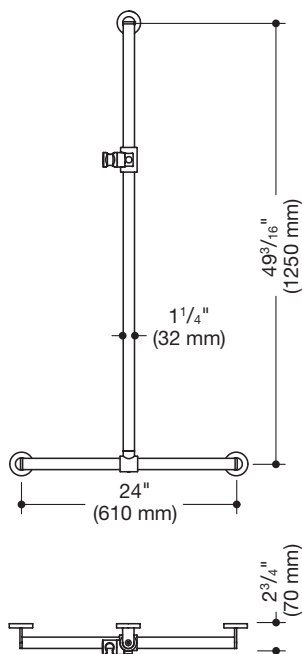

Abmessungen in mm

Oberfläche/Farben

Alternative Oberflächen/Farben

Pulverbeschichtungen

Die Farbe AX läuft zum 31.03.2023 aus

Technische Änderungen vorbehalten, 29.03.2022

HEWI Heinrich Wilke GmbH
Postfach 1260
D-34442 Bad Arolsen

Telefon: +49 5691 82-0
Telefax: +49 5691 82-319

info@hewi.de
www.hewi.com